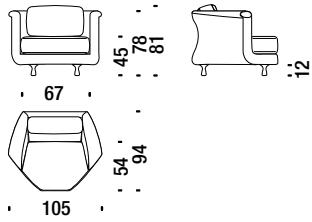

ON1

6 mt. 11 m² 0,9 m³ 37 Kg

2 seater sofa without skirt

Div.2p senza housse

ON3

9,1 mt. 17 m² 1,5 m³ 58 Kg

2 seater sofa major without skirt

Div.2p major senza housse

ON7

11 mt. 20,5 m² 1,6 m³ 62 Kg

3 seater sofa without skirt

Div.3p senza housse

ON9

14,3 mt. 26 m² 2 m³ 82 Kg

Bergere Papy

Papy Bergere