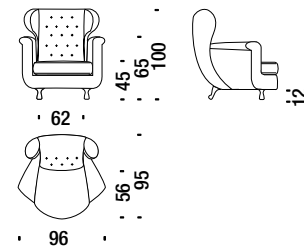

ON7

11 mt. 20,5 m² 1,6 m³ 62 Kg

3 seater sofa without skirt

Div.3p senza housse

ON9

14,3 mt. 26 m² 2 m³ 82 Kg

Bergere Papy

Papy Bergere

015

5,5 mt. 9,5 m² 1,1 m³ 35 Kg

Bergere Papy capitonè

Papy Bergere capitonè

075

6 mt. 10 m² 1,1 m³ 35 Kg

Round stool

Pouf tondo

OP5

2,5 mt. 4,2 m² 0,3 m³ 14 Kg