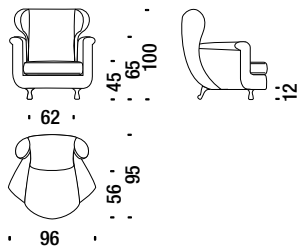

Bergere Papy

Papy Bergere

015

5,5 mt. 9,5 m² 1,1 m³ 35 Kg