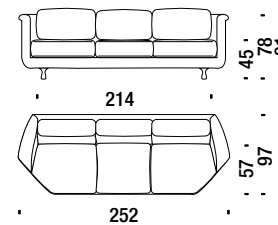

ON1

6 mt. 11 m² 0,9 m³ 37 Kg

2 seater sofa without skirt

Div.2p senza housse

ON3

9,1 mt. 17 m² 1,5 m³ 58 Kg

2 seater sofa major without skirt

Div.2p major senza housse

ON7

11 mt. 20,5 m² 1,6 m³ 62 Kg

3 seater sofa without skirt

Div.3p senza housse

ON9

14,3 mt. 26 m² 2 m³ 82 Kg

Bergere Papy

Papy Bergere

015

5,5 mt. 9,5 m² 1,1 m³ 35 Kg

Bergere Papy capitonè

Papy Bergere capitonè

075

6 mt. 10 m² 1,1 m³ 35 Kg

Round stool

Pouf tondo