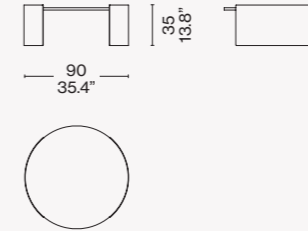

Finiture/Finishes/
Ausführungen/Finitions

b

Struttura fango gofrato/Textured mud structure/Gestell schlamm texturiert/Structure taupe texturé — Piano/Top/Platte/Plateau — bianco-rosso/white-red/wei-rot/blanc-rouge