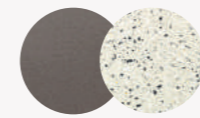

Finiture/Finishes/
Ausführungen/Finitions

a

Struttura fango gofrato/Textured mud structure/Gestell schlamm texturiert/Structure taupe texturé — Piano/Top/Platte/Plateau — bianco-grigio/white-grey/wei-grau/blanc-gris

554 _ 90