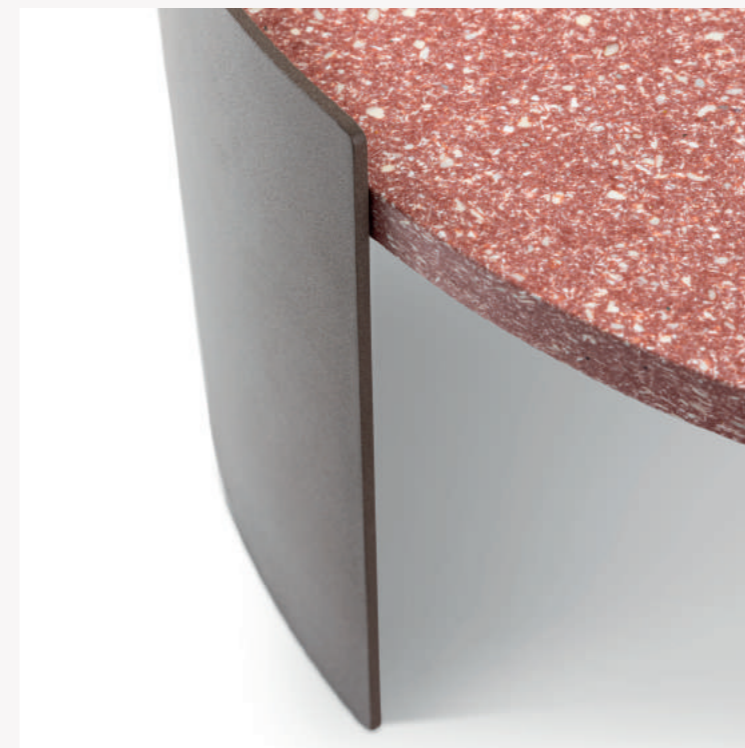

Struktur
· Aluminiumblech mit wetterfester Lackierung in den Farben gemäß Preisliste.
Tischplatte
· Paneele aus recyceltem Fiberglas RFM® in den Farben gemäß Preisliste. Finish: wetterfester Transparentlack.
Füße
· Kunststoffmaterial.

Structure
· Plaque d'aluminium vernie pour extérieur dans les couleurs indiquées sur la liste.
Plateau
· Panneau en fibres de verre recyclé RFM® dans les couleurs indiquées sur la liste. Finitions : vernis transparent pour extérieur.
Pieds
· Matière plastique.

554 _ 90

Finiture/Finishes/
Ausführungen/Finitions

b

Struttura fango gofrato/Textured mud structure/Gestell schlamm texturiert/Structure taupe texturé — Piano/Top/Platte/Plateau — bianco-rosso/white-red/wei-rot/blanc-rouge