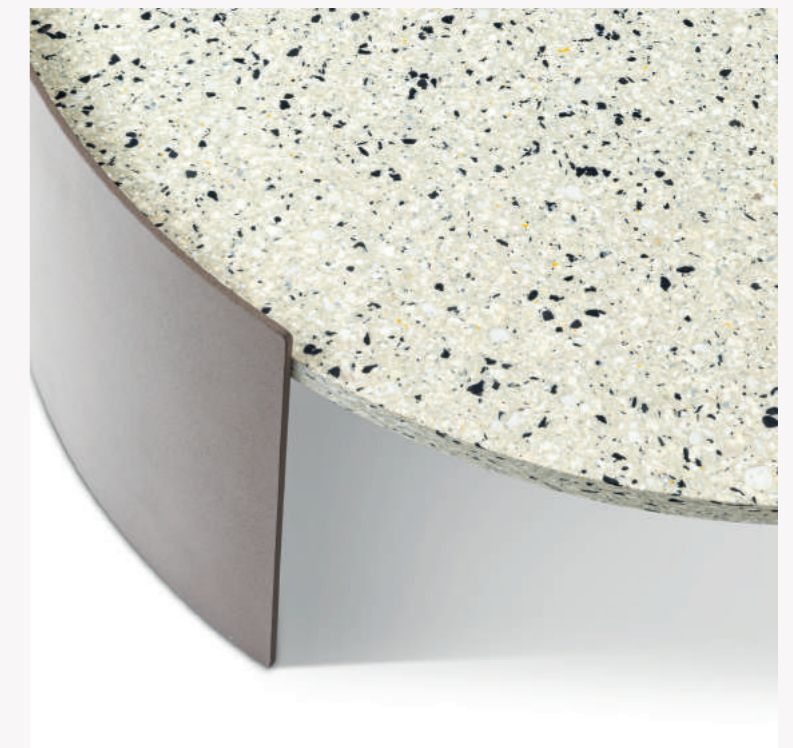

Structure
· Aluminium sheet with protective lacquer finish for outdoor use available in the colours indicated in the price list.
Top
· Recycled fibreglass material (RFM®) panels available in the colours indicated in the price list.
Finish: transparent finish for outdoor use.
Feet
· Plastic material.

Struktur
· Aluminiumblech mit wetterfester Lackierung in den Farben gemäß Preisliste.
Tischplatte
· Paneele aus recyceltem Fiberglas RFM® in den Farben gemäß Preisliste. Finish: wetterfester Transparentlack.
Füße
· Kunststoffmaterial.

Structure
· Plaque d'aluminium vernie pour extérieur dans les couleurs indiquées sur la liste.
Plateau
· Panneau en fibres de verre recyclé RFM® dans les couleurs indiquées sur la liste. Finitions : vernis transparent pour extérieur.
Pieds
· Matière plastique.

554 _ 70

Finiture/Finishes/
Ausführungen/Finitions

a

Struttura fango gofrato/Textured mud structure/Gestell schlamm texturiert/Structure taupe texturé — Piano/Top/Platte/Plateau — bianco-grigio/white-grey/wei-grau/blanc-gris

554 _ 90

Finiture/Finishes/
Ausführungen/Finitions

b

Struttura fango gofrato/Textured mud structure/Gestell schlamm texturiert/Structure taupe texturé — Piano/Top/Platte/Plateau — bianco-rosso/white-red/wei-rot/blanc-rouge