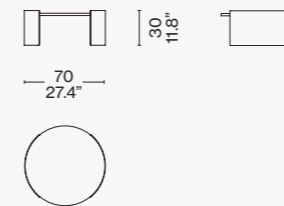

Struttura
· Lamiera di alluminio verniciata outdoor nei colori indicati a listino.
Piano
· Pannelli di vetroresina riciclata RFM® nei colori indicati a listino.
Finitura: vernice trasparente outdoor.
Piedini
· Materiale plastico.

Structure
· Aluminium sheet with protective lacquer finish for outdoor use available in the colours indicated in the price list.
Top
· Recycled fibreglass material (RFM®) panels available in the colours indicated in the price list.
Finish: transparent finish for outdoor use.
Feet
· Plastic material.

Struktur
· Aluminiumblech mit wetterfester Lackierung in den Farben gemäß Preisliste.
Tischplatte
· Paneele aus recyceltem Fiberglas RFM® in den Farben gemäß Preisliste. Finish: wetterfester Transparentlack.
Füße
· Kunststoffmaterial.

Structure
· Plaque d'aluminium vernie pour extérieur dans les couleurs indiquées sur la liste.
Plateau
· Panneau en fibres de verre recyclé RFM® dans les couleurs indiquées sur la liste. Finitions : vernis transparent pour extérieur.
Pieds
· Matière plastique.

554 _ 70