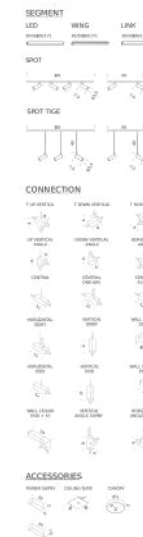

CONNECTIONS | UP VERTICAL ANGLE

LAMPING

Materials

PC+ABS

Notes

cable length 3m

Codes

LSS AW1 51

Structure

white

LSS AN1 51

black

PACKAGE

Package 01

Dimension: 10x10x2 cm

Certificazioni