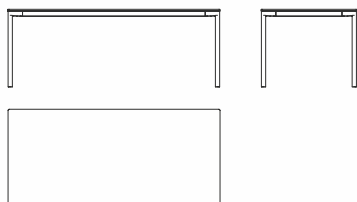

DE Der aus einem ganz speziellen Zement hergestellte Tisch Boiaccia ist ein Entwurf, der handwerkliche Techniken mit zeitgenössischem Industriedesign verbindet und beim Wettbewerb des Compasso d'Oro 2014 eine ehrenvolle

Erwähnung erhielt. Die Beine besitzen eine Innenstruktur aus Stahl, die ihnen trotz des äußerst schlanken, dynamischen und raffinierten Profils hundertprozentige Stärke schenkt. Es stehen drei Formen und zwei Farben in hellem oder dunklem Ton zur Auswahl, um für jeden Geschmack und jedes Szenarium das passende Modell zu liefern.

L 200 P 90 H 74 cm
W 78⁵/₈" D 35⁴/₈" H 29¹/₈"

L 240 P 100 H 74 cm
W 94⁴/₈" D 39³/₈" H 29¹/₈"

L 140 P 140 H 74 cm
W 55¹/₈" D 55¹/₈" H 29¹/₈"

Cement top/legs

Production process