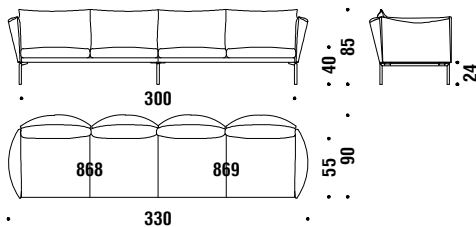

Divano 3 posti 255x90 927

14,1 mt. ★ 20,5 m² 2,1 m³ 92 Kg

Stool 90x75

Pouf 90x75 214

2,5 mt. ★ 4,9 m² 0,3 m³ 28 Kg

Stool 105x75

Pouf 105x75 772

3,1 mt. ★ 5,5 m² 0,4 m³ 35 Kg

2 seater lateral left 165x90

Elemento 2p sinistro 165x90 868

9,5 mt. ★ 12,5 m² 1,2 m³ 55 Kg

2 seater lateral right 165x90

Elemento 2p destro 165x90 869

9,5 mt. ★ 12,5 m² 1,2 m³ 55 Kg

3 seater left peninsula 240x90

Penisola 3p sinistra 240x90

928

12,7 mt. ★ 16,2 m² □ 2,1 m³ 🧑 90 Kg

Composition C71

Composizione C71

C71

19 mt. ★ 25 m² □ 2,4 m³ 🧑 110 Kg

3 seater right peninsula 240x90

Penisola 3p destra 240x90

929

12,7 mt. ★ 16,2 m² □ 2,1 m³ 🧑 90 Kg

Composition C51R or C51L

Composizione C51Dx-C51Sx

C51

23,6 mt. ★ 33 m² □ 3,3 m³ 🧑 155 Kg