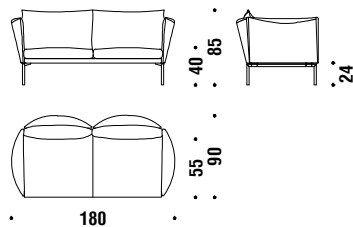

Feet colors Colori piedi

STEEL
chrome

BLACK
chrome

STAINLESS
steel

RAL 3009
oxidored

RAL 7016
anthracite

Sofa 180x90

Divano 2 posti 180x90 886

10,3 mt. ★ 15,4 m² 1,4 m³ 65 Kg

Sofa 210x90

Divano 210x90 855

10,4 mt. ★ 18,2 m² 1,5 m³ 85 Kg

Sofa 240x90

Divano 240x90 856

10,4 mt. ★ 19,2 m² 1,7 m³ 90 Kg

Sofa 3 seater 255x90

Divano 3 posti 255x90 927

14,1 mt. ★ 20,5 m² 2,1 m³ 92 Kg

Stool 90x75

Pouf 90x75 214

2,5 mt. ★ 4,9 m² 0,3 m³ 28 Kg

Stool 105x75

Pouf 105x75 772

3,1 mt. ★ 5,5 m² 0,4 m³ 35 Kg

2 seater lateral left 165x90

Elemento 2p sinistro 165x90 868

9,5 mt. ★ 12,5 m² 1,2 m³ 55 Kg

2 seater lateral right 165x90

Elemento 2p destro 165x90 869

9,5 mt. ★ 12,5 m² 1,2 m³ 55 Kg

3 seater left peninsula 240x90