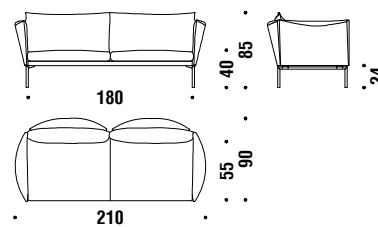

Feet colors Colori piedi

STEEL
chrome

BLACK
chrome

STAINLESS
steel

RAL 3009
oxidored

RAL 7016
anthracite

Sofa 180x90

Divano 2 posti 180x90 886

10,3 mt. ★ 15,4 m² 1,4 m³ 65 Kg

Sofa 210x90

Divano 210x90 855

10,4 mt. ★ 18,2 m² 1,5 m³ 85 Kg

Sofa 240x90

Divano 240x90 856

10,4 mt. ★ 19,2 m² 1,7 m³ 90 Kg

Sofa 3 seater 255x90

Divano 3 posti 255x90 927

14,1 mt. ★ 20,5 m² 2,1 m³ 92 Kg

Stool 90x75

Pouf 90x75 214

2,5 mt. ★ 4,9 m² 0,3 m³ 28 Kg

Stool 105x75

Pouf 105x75 772

3,1 mt. ★ 5,5 m² 0,4 m³ 35 Kg

2 seater lateral left 165x90

Elemento 2p sinistro 165x90 868

9,5 mt. ★ 12,5 m² 1,2 m³ 55 Kg

2 seater lateral right 165x90

Elemento 2p destro 165x90 869

9,5 mt. ★ 12,5 m² 1,2 m³ 55 Kg

3 seater left peninsula 240x90