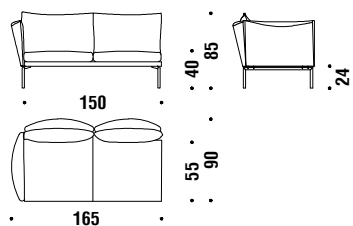

10,3 mt. ★ 15,4 m² 1,4 m³ 65 Kg

Sofa 210x90

Divano 210x90 855

10,4 mt. ★ 18,2 m² 1,5 m³ 85 Kg

Sofa 240x90

Divano 240x90 856

10,4 mt. ★ 19,2 m² 1,7 m³ 90 Kg

Sofa 3 seater 255x90

Divano 3 posti 255x90 927

14,1 mt. ★ 20,5 m² 2,1 m³ 92 Kg

Stool 90x75

Pouf 90x75 214

2,5 mt. ★ 4,9 m² 0,3 m³ 28 Kg

Stool 105x75

Pouf 105x75 772

3,1 mt. ★ 5,5 m² 0,4 m³ 35 Kg

2 seater lateral left 165x90

Elemento 2p sinistro 165x90 868

9,5 mt. ★ 12,5 m² 1,2 m³ 55 Kg

2 seater lateral right 165x90

Elemento 2p destro 165x90 869

9,5 mt. ★ 12,5 m² 1,2 m³ 55 Kg

3 seater left peninsula 240x90