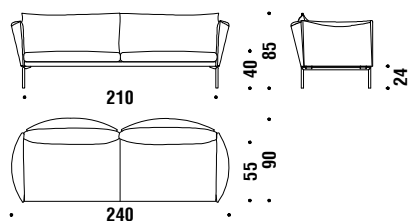

10,3 mt. ★ 15,4 m² 1,4 m³ 65 Kg

Sofa 210x90

Divano 210x90 855

10,4 mt. ★ 18,2 m² 1,5 m³ 85 Kg

Sofa 240x90

Divano 240x90 856

10,4 mt. ★ 19,2 m² 1,7 m³ 90 Kg

Sofa 3 seater 255x90

Divano 3 posti 255x90 927

14,1 mt. ★ 20,5 m² 2,1 m³ 92 Kg

Stool 90x75

Pouf 90x75 214

2,5 mt. ★ 4,9 m² 0,3 m³ 28 Kg

Stool 105x75

Pouf 105x75 772

3,1 mt. ★ 5,5 m² 0,4 m³ 35 Kg

2 seater lateral left 165x90

Elemento 2p sinistro 165x90 868

9,5 mt. ★ 12,5 m² 1,2 m³ 55 Kg

2 seater lateral right 165x90

Elemento 2p destro 165x90 869

9,5 mt. ★ 12,5 m² 1,2 m³ 55 Kg

3 seater left peninsula 240x90