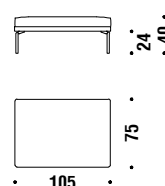

10,3 mt. ★ 15,4 m² 1,4 m³ 65 Kg

Sofa 210x90

Divano 210x90 855

10,4 mt. ★ 18,2 m² 1,5 m³ 85 Kg

Sofa 240x90

Divano 240x90 856

10,4 mt. ★ 19,2 m² 1,7 m³ 90 Kg

Sofa 3 seater 255x90

Divano 3 posti 255x90 927

14,1 mt. ★ 20,5 m² 2,1 m³ 92 Kg

Stool 90x75

Pouf 90x75 214

2,5 mt. ★ 4,9 m² 0,3 m³ 28 Kg

Stool 105x75

Pouf 105x75 772

3,1 mt. ★ 5,5 m² 0,4 m³ 35 Kg

2 seater lateral left 165x90

Elemento 2p sinistro 165x90 868

9,5 mt. ★ 12,5 m² 1,2 m³ 55 Kg

2 seater lateral right 165x90

Elemento 2p destro 165x90 869

9,5 mt. ★ 12,5 m² 1,2 m³ 55 Kg

3 seater left peninsula 240x90