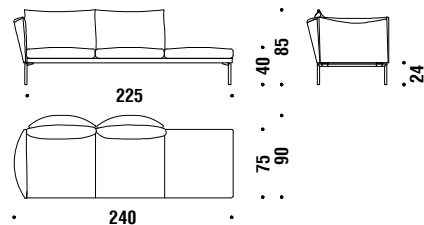

Divano 3 posti 255x90 927

14,1 mt. ★ 20,5 m² 2,1 m³ 92 Kg

Stool 90x75

Pouf 90x75 214

2,5 mt. ★ 4,9 m² 0,3 m³ 28 Kg

Stool 105x75

Pouf 105x75 772

3,1 mt. ★ 5,5 m² 0,4 m³ 35 Kg

2 seater lateral left 165x90

Elemento 2p sinistro 165x90 868

9,5 mt. ★ 12,5 m² 1,2 m³ 55 Kg

2 seater lateral right 165x90

Elemento 2p destro 165x90 869

9,5 mt. ★ 12,5 m² 1,2 m³ 55 Kg

3 seater left peninsula 240x90

Penisola 3p sinistra 240x90

928

12,7 mt. ★ 16,2 m² □ 2,1 m³ 🧑 90 Kg

Composition C71

Composizione C71

C71

19 mt. ★ 25 m² □ 2,4 m³ 🧑 110 Kg

3 seater right peninsula 240x90

Penisola 3p destra 240x90

929

12,7 mt. ★ 16,2 m² □ 2,1 m³ 🧑 90 Kg

Composition C51R or C51L

Composizione C51Dx-C51Sx

C51

23,6 mt. ★ 33 m² □ 3,3 m³ 🧑 155 Kg