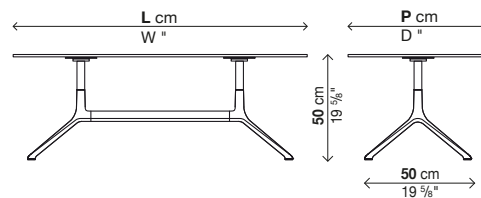

→ **Schutzhülle "Casper" siehe Seite 74.**

Mit fixer Platte (H.50 cm)

Art.-Nr.	Größe	Strukturausführung	Sitzausführung	Preis in EURO	Koli	V.m³	Kg
01ELE11R	Ø 69	Aluminium lackiert	Laminat schwarz				
			Laminat Pure-white				
			Fenix-NTM				
01ELE11Q	69 x 69	Aluminium lackiert	Laminat schwarz				
			Laminat Pure-white				
			Fenix-NTM				
01ELE12R	Ø 79	Aluminium lackiert	Laminat schwarz				
			Laminat Pure-white				
			Fenix-NTM				
01ELE12Q	79 x 79	Aluminium lackiert	Laminat schwarz				
			Laminat Pure-white				
			Fenix-NTM				
01ELE13R	Ø 89	Aluminium lackiert	Laminat schwarz				
			Laminat Pure-white				
			Fenix-NTM				
01ELE13Q	89 x 89	Aluminium lackiert	Laminat schwarz				
			Laminat Pure-white				
			Fenix-NTM				

Mit fixer Platte (H.50 cm)

Art.-Nr.	Größe	Strukturausführung	Sitzausführung	Preis in EURO	Koli	V.m³	Kg
01ELE80	100 x 59	Aluminium lackiert	Laminat schwarz				
			Laminat Pure-white				
			Fenix-NTM				
01ELE81	120 x 59	Aluminium lackiert	Laminat schwarz				
			Laminat Pure-white				
			Fenix-NTM				
01ELE82	100 x 69	Aluminium lackiert	Laminat schwarz				
			Laminat Pure-white				
			Fenix-NTM				
01ELE83	120 x 69	Aluminium lackiert	Laminat schwarz				
			Laminat Pure-white				
			Fenix-NTM				
01ELE84	150 x 69	Aluminium lackiert	Laminat schwarz				
			Laminat Pure-white				
			Fenix-NTM				
01ELE85	120 x 79	Aluminium lackiert	Laminat schwarz				
			Laminat Pure-white				
			Fenix-NTM				
01ELE86	150 x 79	Aluminium lackiert	Laminat schwarz				
			Laminat Pure-white				
			Fenix-NTM				
01ELE87	200 x 79	Aluminium lackiert	Laminat schwarz				
			Laminat Pure-white				
			Fenix-NTM