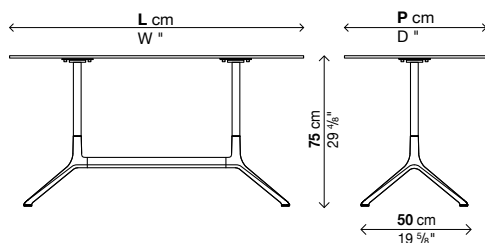

→ **Housse de protection "Casper", voir page 74.**

Avec plateau fixe (H.75 cm)

Code	Dimension	Finition structure	Plateau	Prix en EURO	Cols	m³	Kg
01ELE20	100 x 59	aluminium laqué	laminé noir				
			laminé Pure-white				
			Fenix-NTM				
01ELE22	120 x 59	aluminium laqué	laminé noir				
			laminé Pure-white				
			Fenix-NTM				
01ELE21	100 x 69	aluminium laqué	laminé noir				
			laminé Pure-white				
			Fenix-NTM				
01ELE23	120 x 69	aluminium laqué	laminé noir				
			laminé Pure-white				
			Fenix-NTM				
01ELE25	150 x 69	aluminium laqué	laminé noir				
			laminé Pure-white				
			Fenix-NTM				
01ELE24	120 x 79	aluminium laqué	laminé noir				
			laminé Pure-white				
			Fenix-NTM				
01ELE26	150 x 79	aluminium laqué	laminé noir				
			laminé Pure-white				
			Fenix-NTM				
01ELE30	200 x 79	aluminium laqué	laminé noir				
			laminé Pure-white				
			Fenix-NTM				

Avec plateau rabattable (H.76 cm)

Code	Dimension	Finition structure	Plateau	Prix en EURO	Cols	m³	Kg
01ELE40	100 x 59	aluminium laqué	laminé noir				
			laminé Pure-white				
			Fenix-NTM				
01ELE42	120 x 59	aluminium laqué	laminé noir				
			laminé Pure-white				
			Fenix-NTM				
01ELE41	100 x 69	aluminium laqué	laminé noir				
			laminé Pure-white				
			Fenix-NTM				
01ELE43	120 x 69	aluminium laqué	laminé noir				
			laminé Pure-white				
			Fenix-NTM				
01ELE45	150 x 69	aluminium laqué	laminé noir				
			laminé Pure-white				
			Fenix-NTM				
01ELE44	120 x 79	aluminium laqué	laminé noir				
			laminé Pure-white				
			Fenix-NTM				
01ELE46	150 x 79	aluminium laqué	laminé noir				
			laminé Pure-white				
			Fenix-NTM				
01ELE50	200 x 79	aluminium laqué	laminé noir				
			laminé Pure-white				
			Fenix-NTM