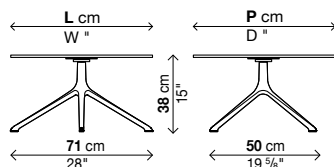

Laminé Pure-white blanc

Fenix-NTM® noir Ingo 0720

→ Détails emballage voir page 33.

→ Pour emballages renforcés, voir intérieur de la couverture.

→ **Housse de protection "Casper", voir page 74.**

Avec plateau fixe (H.38 cm)

Code	Dimension	Finition structure	Finition coque	Prix en EURO	Coils	m³	Kg
01ELE14R	Ø 69	aluminium laqué	laminé noir				
			laminé Pure-white				
			Fenix-NTM				
01ELE14Q	69 x 69	aluminium laqué	laminé noir				
			laminé Pure-white				
			Fenix-NTM				
01ELE15R	Ø 79	aluminium laqué	laminé noir				
			laminé Pure-white				
			Fenix-NTM				
01ELE15Q	79 x 79	aluminium laqué	laminé noir				
			laminé Pure-white				
			Fenix-NTM				
01ELE16R	Ø 89	aluminium laqué	laminé noir				
			laminé Pure-white				
			Fenix-NTM				
01ELE16Q	89 x 89	aluminium laqué	laminé noir				
			laminé Pure-white				
			Fenix-NTM				

Avec plateau fixe (H.38 cm)

Code	Dimension	Finition structure	Finition coque	Prix en EURO	Coils	m³	Kg
01ELE88	100 x 59	aluminium laqué	laminé noir				
			laminé Pure-white				
			Fenix-NTM				
01ELE89	120 x 59	aluminium laqué	laminé noir				
			laminé Pure-white				
			Fenix-NTM				
01ELE90	100 x 69	aluminium laqué	laminé noir				
			laminé Pure-white				
			Fenix-NTM				
01ELE91	120 x 69	aluminium laqué	laminé noir				
			laminé Pure-white				
			Fenix-NTM				
01ELE92	150 x 69	aluminium laqué	laminé noir				
			laminé Pure-white				
			Fenix-NTM				
01ELE93	120 x 79	aluminium laqué	laminé noir				
			laminé Pure-white				
			Fenix-NTM				
01ELE94	150 x 79	aluminium laqué	laminé noir				
			laminé Pure-white				
			Fenix-NTM				
01ELE95	200 x 79	aluminium laqué	laminé noir				
			laminé Pure-white				
			Fenix-NTM