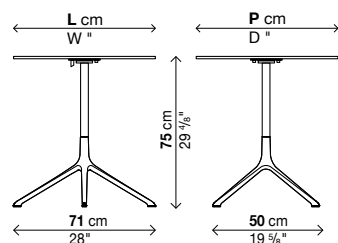

Finitura piano:

Laminato nero

Laminato Pure-white bianco

Fenix-NTM® nero Ingo 0720

→ Specifiche imballi vedi pag. 32.

→ Imballi rinforzati vedi interno di copertina.

→ Copertura protettiva "Casper" vedi pag. 74.

Con piano fisso (H.75 cm)

Codice	Dimensione	Struttura	Piano	Prezzi EURO	colli	m³	Kg
01ELE01R	Ø 69	alluminio verniciato	laminato nero				
			laminato Pure-white				
			Fenix-NTM				
01ELE01Q	69 x 69	alluminio verniciato	laminato nero				
			laminato Pure-white				
			Fenix-NTM				
01ELE02R	Ø 79	alluminio verniciato	laminato nero				
			laminato Pure-white				
			Fenix-NTM				
01ELE02Q	79 x 79	alluminio verniciato	laminato nero				
			laminato Pure-white				
			Fenix-NTM				
01ELE03R	Ø 89	alluminio verniciato	laminato nero				
			laminato Pure-white				
			Fenix-NTM				
01ELE03Q	89 x 89	alluminio verniciato	laminato nero				
			laminato Pure-white				
			Fenix-NTM				

Con piano ribaltabile (H.76 cm)

Codice	Dimensione	Struttura	Piano	Prezzi EURO	colli	m³	Kg
01ELE06R	Ø 69	alluminio verniciato	laminato nero				
			laminato Pure-white				
			Fenix-NTM				
01ELE06Q	69 x 69	alluminio verniciato	laminato nero				
			laminato Pure-white				
			Fenix-NTM				
01ELE07R	Ø 79	alluminio verniciato	laminato nero				
			laminato Pure-white				
			Fenix-NTM				
01ELE07Q	79 x 79	alluminio verniciato	laminato nero				
			laminato Pure-white				
			Fenix-NTM				
01ELE08R	Ø 89	alluminio verniciato	laminato nero				
			laminato Pure-white				
			Fenix-NTM				
01ELE08Q	89 x 89	alluminio verniciato	laminato nero				
			laminato Pure-white				
			Fenix-NTM