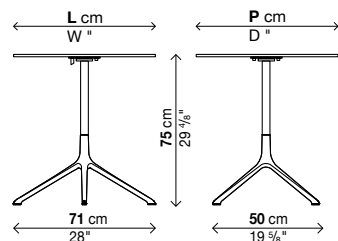

Fenix-NTM® noir Ingo 0720

→ Détails emballage voir page 32.

→ Pour emballages renforcés, voir intérieur de la couverture.

→ **Housse de protection "Casper", voir page 74.**

Avec plateau fixe (H.75 cm)

Code	Dimension	Finition structure	Plateau	Prix en EURO	Coils	m ³	Kg
01ELE01R	Ø 69	aluminium laqué	laminé noir				
			laminé Pure-white				
			Fenix-NTM				
01ELE01Q	69 x 69	aluminium laqué	laminé noir				
			laminé Pure-white				
			Fenix-NTM				
01ELE02R	Ø 79	aluminium laqué	laminé noir				
			laminé Pure-white				
			Fenix-NTM				
01ELE02Q	79 x 79	aluminium laqué	laminé noir				
			laminé Pure-white				
			Fenix-NTM				
01ELE03R	Ø 89	aluminium laqué	laminé noir				
			laminé Pure-white				
			Fenix-NTM				
01ELE03Q	89 x 89	aluminium laqué	laminé noir				
			laminé Pure-white				
			Fenix-NTM				

Avec plateau rabattable (H.76 cm)

Code	Dimension	Finition structure	Plateau	Prix en EURO	Coils	m ³	Kg
01ELE06R	Ø 69	aluminium laqué	laminé noir				
			laminé Pure-white				
			Fenix-NTM				
01ELE06Q	69 x 69	aluminium laqué	laminé noir				
			laminé Pure-white				
			Fenix-NTM				
01ELE07R	Ø 79	aluminium laqué	laminé noir				
			laminé Pure-white				
			Fenix-NTM				
01ELE07Q	79 x 79	aluminium laqué	laminé noir				
			laminé Pure-white				
			Fenix-NTM				
01ELE08R	Ø 89	aluminium laqué	laminé noir				
			laminé Pure-white				
			Fenix-NTM				
01ELE08Q	89 x 89	aluminium laqué	laminé noir				
			laminé Pure-white				
			Fenix-NTM				