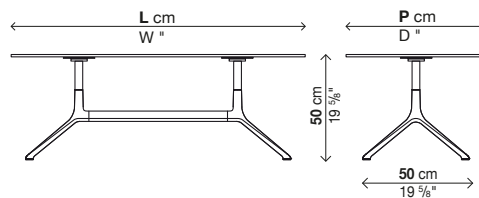

Laminé Pure-white blanc

Fenix-NTM® noir Ingo 0720

→ Détails emballage voir page 33.

→ Pour emballages renforcés, voir intérieur de la couverture.

→ **Housse de protection "Casper", voir page 74.**

Avec plateau fixe (H.50 cm)

Code	Dimension	Finition structure	Finition coque	Prix en EURO	Coils	m³	Kg
01ELE11R	Ø 69	aluminium laqué	laminé noir				
			laminé Pure-white				
			Fenix-NTM				
01ELE11Q	69 x 69	aluminium laqué	laminé noir				
			laminé Pure-white				
			Fenix-NTM				
01ELE12R	Ø 79	aluminium laqué	laminé noir				
			laminé Pure-white				
			Fenix-NTM				
01ELE12Q	79 x 79	aluminium laqué	laminé noir				
			laminé Pure-white				
			Fenix-NTM				
01ELE13R	Ø 89	aluminium laqué	laminé noir				
			laminé Pure-white				
			Fenix-NTM				
01ELE13Q	89 x 89	aluminium laqué	laminé noir				
			laminé Pure-white				
			Fenix-NTM				

Avec plateau fixe (H.50 cm)

Code	Dimension	Finition structure	Finition coque	Prix en EURO	Coils	m³	Kg
01ELE80	100 x 59	aluminium laqué	laminé noir				
			laminé Pure-white				
			Fenix-NTM				
01ELE81	120 x 59	aluminium laqué	laminé noir				
			laminé Pure-white				
			Fenix-NTM				
01ELE82	100 x 69	aluminium laqué	laminé noir				
			laminé Pure-white				
			Fenix-NTM				
01ELE83	120 x 69	aluminium laqué	laminé noir				
			laminé Pure-white				
			Fenix-NTM				
01ELE84	150 x 69	aluminium laqué	laminé noir				
			laminé Pure-white				
			Fenix-NTM				
01ELE85	120 x 79	aluminium laqué	laminé noir				
			laminé Pure-white				
			Fenix-NTM				
01ELE86	150 x 79	aluminium laqué	laminé noir				
			laminé Pure-white				
			Fenix-NTM				
01ELE87	200 x 79	aluminium laqué	laminé noir				
			laminé Pure-white				
			Fenix-NTM