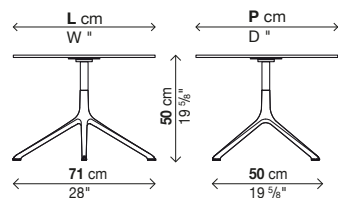

Laminé Pure-white blanc

Fenix-NTM® noir Ingo 0720

→ Détails emballage voir page 33.

→ Pour emballages renforcés, voir intérieur de la couverture.

→ **Housse de protection "Casper", voir page 74.**

Avec plateau fixe (H.50 cm)

Code	Dimension	Finition structure	Finition coque	Prix en EURO	Coils	m³	Kg
01ELE11R	Ø 69	aluminium laqué	laminé noir				
			laminé Pure-white				
			Fenix-NTM				
01ELE11Q	69 x 69	aluminium laqué	laminé noir				
			laminé Pure-white				
			Fenix-NTM				
01ELE12R	Ø 79	aluminium laqué	laminé noir				
			laminé Pure-white				
			Fenix-NTM				
01ELE12Q	79 x 79	aluminium laqué	laminé noir				
			laminé Pure-white				
			Fenix-NTM				
01ELE13R	Ø 89	aluminium laqué	laminé noir				
			laminé Pure-white				
			Fenix-NTM				
01ELE13Q	89 x 89	aluminium laqué	laminé noir				
			laminé Pure-white				
			Fenix-NTM				

Avec plateau fixe (H.50 cm)

Code	Dimension	Finition structure	Finition coque	Prix en EURO	Coils	m³	Kg
01ELE80	100 x 59	aluminium laqué	laminé noir				
			laminé Pure-white				
			Fenix-NTM				
01ELE81	120 x 59	aluminium laqué	laminé noir				
			laminé Pure-white				
			Fenix-NTM				
01ELE82	100 x 69	aluminium laqué	laminé noir				
			laminé Pure-white				
			Fenix-NTM				
01ELE83	120 x 69	aluminium laqué	laminé noir				
			laminé Pure-white				
			Fenix-NTM				
01ELE84	150 x 69	aluminium laqué	laminé noir				
			laminé Pure-white				
			Fenix-NTM				
01ELE85	120 x 79	aluminium laqué	laminé noir				
			laminé Pure-white				
			Fenix-NTM				
01ELE86	150 x 79	aluminium laqué	laminé noir				
			laminé Pure-white				
			Fenix-NTM				
01ELE87	200 x 79	aluminium laqué	laminé noir				
			laminé Pure-white				
			Fenix-NTM