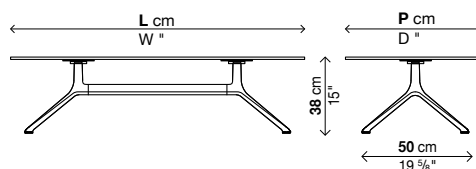

→ **Schutzhülle "Casper" siehe Seite 74.**

Mit fixer Platte (H.38 cm)

Art.-Nr.	Größe	Strukturausführung	Sitzausführung	Preis in EURO	Koli.	V.m³	Kg
01ELE14R	Ø 69	Aluminium lackiert	Laminat schwarz				
			Laminat Pure-white				
			Fenix-NTM				
01ELE14Q	69 x 69	Aluminium lackiert	Laminat schwarz				
			Laminat Pure-white				
			Fenix-NTM				
01ELE15R	Ø 79	Aluminium lackiert	Laminat schwarz				
			Laminat Pure-white				
			Fenix-NTM				
01ELE15Q	79 x 79	Aluminium lackiert	Laminat schwarz				
			Laminat Pure-white				
			Fenix-NTM				
01ELE16R	Ø 89	Aluminium lackiert	Laminat schwarz				
			Laminat Pure-white				
			Fenix-NTM				
01ELE16Q	89 x 89	Aluminium lackiert	Laminat schwarz				
			Laminat Pure-white				
			Fenix-NTM				

Mit fixer Platte (H.38 cm)

Art.-Nr.	Größe	Strukturausführung	Sitzausführung	Preis in EURO	Koli.	V.m³	Kg
01ELE88	100 x 59	Aluminium lackiert	Laminat schwarz				
			Laminat Pure-white				
			Fenix-NTM				
01ELE89	120 x 59	Aluminium lackiert	Laminat schwarz				
			Laminat Pure-white				
			Fenix-NTM				
01ELE90	100 x 69	Aluminium lackiert	Laminat schwarz				
			Laminat Pure-white				
			Fenix-NTM				
01ELE91	120 x 69	Aluminium lackiert	Laminat schwarz				
			Laminat Pure-white				
			Fenix-NTM				
01ELE92	150 x 69	Aluminium lackiert	Laminat schwarz				
			Laminat Pure-white				
			Fenix-NTM				
01ELE93	120 x 79	Aluminium lackiert	Laminat schwarz				
			Laminat Pure-white				
			Fenix-NTM				
01ELE94	150 x 79	Aluminium lackiert	Laminat schwarz				
			Laminat Pure-white				
			Fenix-NTM				
01ELE95	200 x 79	Aluminium lackiert	Laminat schwarz				
			Laminat Pure-white				
			Fenix-NTM