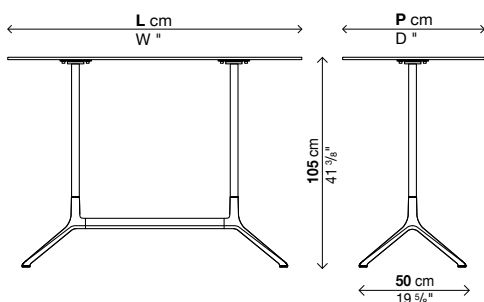

Strukturausführung:

Weiß lackiertes Aluminium (farbähnlich wie Ral 9016)

Schwarz lackiertes Aluminium (farbähnlich wie Ral 9004)

Ausführung der Tischplatte:

Laminat schwarz

Laminat Pure-white Weiß

Fenix-NTM® Schwarz Ingo 0720

→ Angaben zur Verpackung siehe Seite 32.

→ Für verstärkte Verpackungen siehe Innenseite des Umschlags.

→ **Schutzhülle "Casper" siehe Seite 74.**

Mit fixer Platte (H.105 cm)

Art.-Nr.	Größe	Strukturausführung	Platte	Preis in EURO	Kolli	V.m³	Kg
01ELE60	100 x 59	Aluminium lackiert	Laminat schwarz				
			Laminat Pure-white				
			Fenix-NTM				
01ELE62	120 x 59	Aluminium lackiert	Laminat schwarz				
			Laminat Pure-white				
			Fenix-NTM				
01ELE61	100 x 69	Aluminium lackiert	Laminat schwarz				
			Laminat Pure-white				
			Fenix-NTM				
01ELE63	120 x 69	Aluminium lackiert	Laminat schwarz				
			Laminat Pure-white				
			Fenix-NTM				
01ELE64	150 x 69	Aluminium lackiert	Laminat schwarz				
			Laminat Pure-white				
			Fenix-NTM				

Mit klappbarer Platte (H.106 cm)

Art.-Nr.	Größe	Strukturausführung	Platte	Preis in EURO	Kolli	V.m³	Kg
01ELE70	100 x 59	Aluminium lackiert	Laminat schwarz				
			Laminat Pure-white				
			Fenix-NTM				
01ELE72	120 x 59	Aluminium lackiert	Laminat schwarz				
			Laminat Pure-white				
			Fenix-NTM				
01ELE71	100 x 69	Aluminium lackiert	Laminat schwarz				
			Laminat Pure-white				
			Fenix-NTM				
01ELE73	120 x 69	Aluminium lackiert	Laminat schwarz				
			Laminat Pure-white				
			Fenix-NTM				
01ELE75	150 x 69	Aluminium lackiert	Laminat schwarz				
			Laminat Pure-white				
			Fenix-NTM