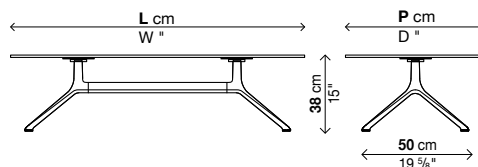

Laminé Pure-white blanc

Fenix-NTM® noir Ingo 0720

→ Détails emballage voir page 33.

→ Pour emballages renforcés, voir intérieur de la couverture.

→ **Housse de protection "Casper", voir page 74.**

Avec plateau fixe (H.38 cm)

Code	Dimension	Finition structure	Finition coque	Prix en EURO	Coils	m³	Kg
01ELE14R	Ø 69	aluminium laqué	laminé noir				
			laminé Pure-white				
			Fenix-NTM				
01ELE14Q	69 x 69	aluminium laqué	laminé noir				
			laminé Pure-white				
			Fenix-NTM				
01ELE15R	Ø 79	aluminium laqué	laminé noir				
			laminé Pure-white				
			Fenix-NTM				
01ELE15Q	79 x 79	aluminium laqué	laminé noir				
			laminé Pure-white				
			Fenix-NTM				
01ELE16R	Ø 89	aluminium laqué	laminé noir				
			laminé Pure-white				
			Fenix-NTM				
01ELE16Q	89 x 89	aluminium laqué	laminé noir				
			laminé Pure-white				
			Fenix-NTM				

Avec plateau fixe (H.38 cm)

Code	Dimension	Finition structure	Finition coque	Prix en EURO	Coils	m³	Kg
01ELE88	100 x 59	aluminium laqué	laminé noir				
			laminé Pure-white				
			Fenix-NTM				
01ELE89	120 x 59	aluminium laqué	laminé noir				
			laminé Pure-white				
			Fenix-NTM				
01ELE90	100 x 69	aluminium laqué	laminé noir				
			laminé Pure-white				
			Fenix-NTM				
01ELE91	120 x 69	aluminium laqué	laminé noir				
			laminé Pure-white				
			Fenix-NTM				
01ELE92	150 x 69	aluminium laqué	laminé noir				
			laminé Pure-white				
			Fenix-NTM				
01ELE93	120 x 79	aluminium laqué	laminé noir				
			laminé Pure-white				
			Fenix-NTM				
01ELE94	150 x 79	aluminium laqué	laminé noir				
			laminé Pure-white				
			Fenix-NTM				
01ELE95	200 x 79	aluminium laqué	laminé noir				
			laminé Pure-white				
			Fenix-NTM