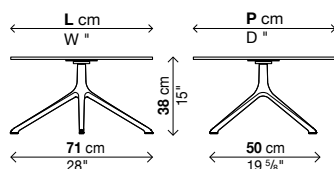

→ **Schutzhülle "Casper" siehe Seite 74.**

Mit fixer Platte (H.38 cm)

Art.-Nr.	Größe	Strukturausführung	Sitzausführung	Preis in EURO	Koli.	V.m³	Kg
01ELE14R	Ø 69	Aluminium lackiert	Laminat schwarz				
			Laminat Pure-white				
			Fenix-NTM				
01ELE14Q	69 x 69	Aluminium lackiert	Laminat schwarz				
			Laminat Pure-white				
			Fenix-NTM				
01ELE15R	Ø 79	Aluminium lackiert	Laminat schwarz				
			Laminat Pure-white				
			Fenix-NTM				
01ELE15Q	79 x 79	Aluminium lackiert	Laminat schwarz				
			Laminat Pure-white				
			Fenix-NTM				
01ELE16R	Ø 89	Aluminium lackiert	Laminat schwarz				
			Laminat Pure-white				
			Fenix-NTM				
01ELE16Q	89 x 89	Aluminium lackiert	Laminat schwarz				
			Laminat Pure-white				
			Fenix-NTM				

Mit fixer Platte (H.38 cm)

Art.-Nr.	Größe	Strukturausführung	Sitzausführung	Preis in EURO	Koli.	V.m³	Kg
01ELE88	100 x 59	Aluminium lackiert	Laminat schwarz				
			Laminat Pure-white				
			Fenix-NTM				
01ELE89	120 x 59	Aluminium lackiert	Laminat schwarz				
			Laminat Pure-white				
			Fenix-NTM				
01ELE90	100 x 69	Aluminium lackiert	Laminat schwarz				
			Laminat Pure-white				
			Fenix-NTM				
01ELE91	120 x 69	Aluminium lackiert	Laminat schwarz				
			Laminat Pure-white				
			Fenix-NTM				
01ELE92	150 x 69	Aluminium lackiert	Laminat schwarz				
			Laminat Pure-white				
			Fenix-NTM				
01ELE93	120 x 79	Aluminium lackiert	Laminat schwarz				
			Laminat Pure-white				
			Fenix-NTM				
01ELE94	150 x 79	Aluminium lackiert	Laminat schwarz				
			Laminat Pure-white				
			Fenix-NTM				
01ELE95	200 x 79	Aluminium lackiert	Laminat schwarz				
			Laminat Pure-white				
			Fenix-NTM