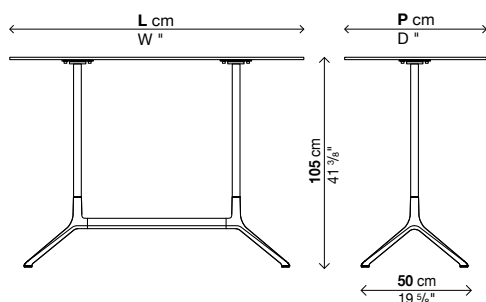

Elephant Double

Con piano fisso o ribaltabile Sp. 10 mm.

Finitura struttura:

Alluminio verniciato bianco (simile al Ral 9016)

Alluminio verniciato nero (simile al Ral 9004)

Finitura piano:

Laminato nero

Laminato Pure-white bianco

Fenix-NTM® nero Ingo 0720

→ Specifiche imballi vedi pag. 32.

→ Imballi rinforzati vedi interno di copertina.

→ Copertura protettiva "Casper" vedi pag. 74.

Con piano fisso (H.105 cm)

Codice	Dimensione	Struttura	Piano	Prezzi EURO	colli	m³	Kg
01ELE60	100 x 59	alluminio verniciato	laminato nero				
			laminato Pure-white				
			Fenix-NTM				
01ELE62	120 x 59	alluminio verniciato	laminato nero				
			laminato Pure-white				
			Fenix-NTM				
01ELE61	100 x 69	alluminio verniciato	laminato nero				
			laminato Pure-white				
			Fenix-NTM				
01ELE63	120 x 69	alluminio verniciato	laminato nero				
			laminato Pure-white				
			Fenix-NTM				
01ELE64	150 x 69	alluminio verniciato	laminato nero				
			laminato Pure-white				
			Fenix-NTM				

Con piano ribaltabile (H.106 cm)

Codice	Dimensione	Struttura	Piano	Prezzi EURO	colli	m³	Kg
01ELE70	100 x 59	alluminio verniciato	laminato nero				
			laminato Pure-white				
			Fenix-NTM				
01ELE72	120 x 59	alluminio verniciato	laminato nero				
			laminato Pure-white				
			Fenix-NTM				
01ELE71	100 x 69	alluminio verniciato	laminato nero				
			laminato Pure-white				
			Fenix-NTM				
01ELE73	120 x 69	alluminio verniciato	laminato nero				
			laminato Pure-white				
			Fenix-NTM				
01ELE75	150 x 69	alluminio verniciato	laminato nero				
			laminato Pure-white				
			Fenix-NTM