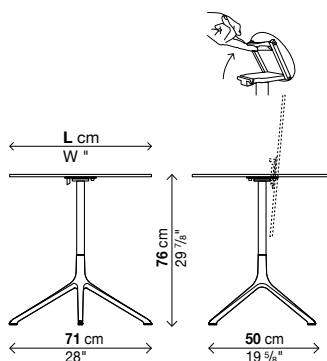

Finition de la structure:

Aluminium laqué blanc (semblable au Ral 9016)

Aluminium laqué noir (semblable au Ral 9004)

Finition du plateau:

Laminé noir

Laminé Pure-white blanc

Fenix-NTM® noir Ingo 0720

→ Détails emballage voir page 32.

→ Pour emballages renforcés, voir intérieur de la couverture.

→ **Housse de protection "Casper", voir page 74.**

Avec plateau fixe (H.75 cm)

Code	Dimension	Finition structure	Plateau	Prix en EURO	Coils	m³	Kg
01ELE01R	Ø 69	aluminium laqué	laminé noir				
			laminé Pure-white				
			Fenix-NTM				
01ELE01Q	69 x 69	aluminium laqué	laminé noir				
			laminé Pure-white				
			Fenix-NTM				
01ELE02R	Ø 79	aluminium laqué	laminé noir				
			laminé Pure-white				
			Fenix-NTM				
01ELE02Q	79 x 79	aluminium laqué	laminé noir				
			laminé Pure-white				
			Fenix-NTM				
01ELE03R	Ø 89	aluminium laqué	laminé noir				
			laminé Pure-white				
			Fenix-NTM				
01ELE03Q	89 x 89	aluminium laqué	laminé noir				
			laminé Pure-white				
			Fenix-NTM				

Avec plateau rabattable (H.76 cm)

Code	Dimension	Finition structure	Plateau	Prix en EURO	Coils	m³	Kg
01ELE06R	Ø 69	aluminium laqué	laminé noir				
			laminé Pure-white				
			Fenix-NTM				
01ELE06Q	69 x 69	aluminium laqué	laminé noir				
			laminé Pure-white				
			Fenix-NTM				
01ELE07R	Ø 79	aluminium laqué	laminé noir				
			laminé Pure-white				
			Fenix-NTM				
01ELE07Q	79 x 79	aluminium laqué	laminé noir				
			laminé Pure-white				
			Fenix-NTM				
01ELE08R	Ø 89	aluminium laqué	laminé noir				
			laminé Pure-white				
			Fenix-NTM				
01ELE08Q	89 x 89	aluminium laqué	laminé noir				
			laminé Pure-white				
			Fenix-NTM