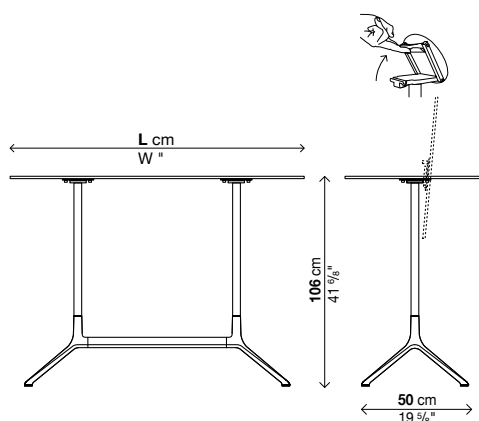

Elephant Double

Avec plateau fixe ou rabattable Ép. 10 mm.

Finition de la structure:

Aluminium laqué blanc (semblable au Ral 9016)

Aluminium laqué noir (semblable au Ral 9004)

Finition du plateau:

Laminé noir

Laminé Pure-white blanc

Fenix-NTM® noir Ingo 0720

→ Détails emballage voir page 32.

→ Pour emballages renforcés, voir intérieur de la couverture.

→ **Housse de protection "Casper", voir page 74.**

Avec plateau fixe (H.105 cm)

Code	Dimension	Finition structure	Plateau	Prix en EURO	Cols	m³	Kg
01ELE60	100 x 59	aluminium laqué	laminé noir				
			laminé Pure-white				
			Fenix-NTM				
01ELE62	120 x 59	aluminium laqué	laminé noir				
			laminé Pure-white				
			Fenix-NTM				
01ELE61	100 x 69	aluminium laqué	laminé noir				
			laminé Pure-white				
			Fenix-NTM				
01ELE63	120 x 69	aluminium laqué	laminé noir				
			laminé Pure-white				
			Fenix-NTM				
01ELE64	150 x 69	aluminium laqué	laminé noir				
			laminé Pure-white				
			Fenix-NTM				

Avec plateau rabattable (H.106 cm)

Code	Dimension	Finition structure	Plateau	Prix en EURO	Cols	m³	Kg
01ELE70	100 x 59	aluminium laqué	laminé noir				
			laminé Pure-white				
			Fenix-NTM				
01ELE72	120 x 59	aluminium laqué	laminé noir				
			laminé Pure-white				
			Fenix-NTM				
01ELE71	100 x 69	aluminium laqué	laminé noir				
			laminé Pure-white				
			Fenix-NTM				
01ELE73	120 x 69	aluminium laqué	laminé noir				
			laminé Pure-white				
			Fenix-NTM				
01ELE75	150 x 69	aluminium laqué	laminé noir				
			laminé Pure-white				
			Fenix-NTM