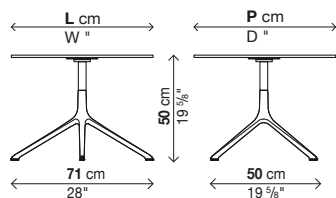

→ **Schutzhülle "Casper" siehe Seite 74.**

Mit fixer Platte (H.50 cm)

Art.-Nr.	Größe	Strukturausführung	Sitzausführung	Preis in EURO	Koli	V.m³	Kg
01ELE11R	Ø 69	Aluminium lackiert	Laminat schwarz				
			Laminat Pure-white				
			Fenix-NTM				
01ELE11Q	69 x 69	Aluminium lackiert	Laminat schwarz				
			Laminat Pure-white				
			Fenix-NTM				
01ELE12R	Ø 79	Aluminium lackiert	Laminat schwarz				
			Laminat Pure-white				
			Fenix-NTM				
01ELE12Q	79 x 79	Aluminium lackiert	Laminat schwarz				
			Laminat Pure-white				
			Fenix-NTM				
01ELE13R	Ø 89	Aluminium lackiert	Laminat schwarz				
			Laminat Pure-white				
			Fenix-NTM				
01ELE13Q	89 x 89	Aluminium lackiert	Laminat schwarz				
			Laminat Pure-white				
			Fenix-NTM				

Mit fixer Platte (H.50 cm)

Art.-Nr.	Größe	Strukturausführung	Sitzausführung	Preis in EURO	Koli	V.m³	Kg
01ELE80	100 x 59	Aluminium lackiert	Laminat schwarz				
			Laminat Pure-white				
			Fenix-NTM				
01ELE81	120 x 59	Aluminium lackiert	Laminat schwarz				
			Laminat Pure-white				
			Fenix-NTM				
01ELE82	100 x 69	Aluminium lackiert	Laminat schwarz				
			Laminat Pure-white				
			Fenix-NTM				
01ELE83	120 x 69	Aluminium lackiert	Laminat schwarz				
			Laminat Pure-white				
			Fenix-NTM				
01ELE84	150 x 69	Aluminium lackiert	Laminat schwarz				
			Laminat Pure-white				
			Fenix-NTM				
01ELE85	120 x 79	Aluminium lackiert	Laminat schwarz				
			Laminat Pure-white				
			Fenix-NTM				
01ELE86	150 x 79	Aluminium lackiert	Laminat schwarz				
			Laminat Pure-white				
			Fenix-NTM				
01ELE87	200 x 79	Aluminium lackiert	Laminat schwarz				
			Laminat Pure-white				
			Fenix-NTM