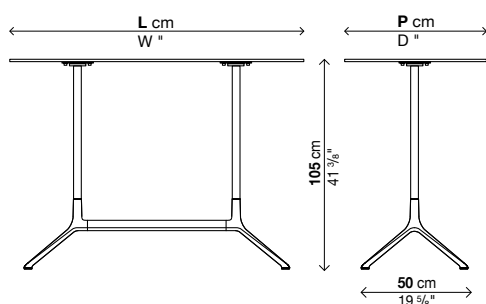

Elephant Double

Avec plateau fixe ou rabattable Ép. 10 mm.

Finition de la structure:

Aluminium laqué blanc (semblable au Ral 9016)

Aluminium laqué noir (semblable au Ral 9004)

Finition du plateau:

Laminé noir

Laminé Pure-white blanc

Fenix-NTM® noir Ingo 0720

→ Détails emballage voir page 32.

→ Pour emballages renforcés, voir intérieur de la couverture.

→ **Housse de protection "Casper", voir page 74.**

Avec plateau fixe (H.105 cm)

Code	Dimension	Finition structure	Plateau	Prix en EURO	Cols	m³	Kg
01ELE60	100 x 59	aluminium laqué	laminé noir				
			laminé Pure-white				
			Fenix-NTM				
01ELE62	120 x 59	aluminium laqué	laminé noir				
			laminé Pure-white				
			Fenix-NTM				
01ELE61	100 x 69	aluminium laqué	laminé noir				
			laminé Pure-white				
			Fenix-NTM				
01ELE63	120 x 69	aluminium laqué	laminé noir				
			laminé Pure-white				
			Fenix-NTM				
01ELE64	150 x 69	aluminium laqué	laminé noir				
			laminé Pure-white				
			Fenix-NTM				

Avec plateau rabattable (H.106 cm)

Code	Dimension	Finition structure	Plateau	Prix en EURO	Cols	m³	Kg
01ELE70	100 x 59	aluminium laqué	laminé noir				
			laminé Pure-white				
			Fenix-NTM				
01ELE72	120 x 59	aluminium laqué	laminé noir				
			laminé Pure-white				
			Fenix-NTM				
01ELE71	100 x 69	aluminium laqué	laminé noir				
			laminé Pure-white				
			Fenix-NTM				
01ELE73	120 x 69	aluminium laqué	laminé noir				
			laminé Pure-white				
			Fenix-NTM				
01ELE75	150 x 69	aluminium laqué	laminé noir				
			laminé Pure-white				
			Fenix-NTM