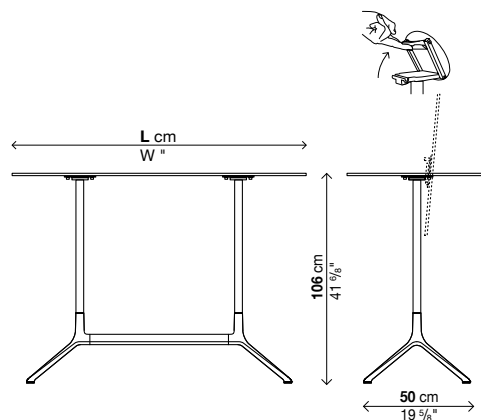

Con plato plegado (H.106 cm)

Código	Dimensión	Estructura	Sobre	Precios EURO	Packs	Vol. m³	Kg
01ELE70	100 x 59	aluminio barnizado	laminado negro				
			laminado Pure-white				
			Fenix-NTM				
01ELE72	120 x 59	aluminio barnizado	laminado negro				
			laminado Pure-white				
			Fenix-NTM				
01ELE71	100 x 69	aluminio barnizado	laminado negro				
			laminado Pure-white				
			Fenix-NTM				
01ELE73	120 x 69	aluminio barnizado	laminado negro				
			laminado Pure-white				
			Fenix-NTM				
01ELE75	150 x 69	aluminio barnizado	laminado negro				
			laminado Pure-white				
			Fenix-NTM				