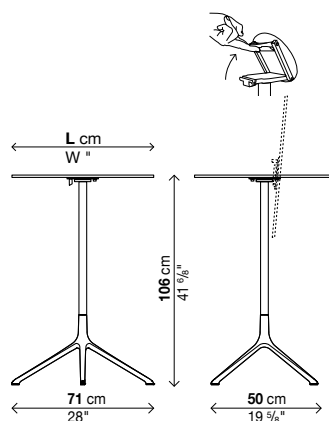

Elephant

Avec plateau fixe ou rabattable Ép. 10 mm.

Finition de la structure:

Aluminium laqué blanc (semblable au Ral 9016)

Aluminium laqué noir (semblable au Ral 9004)

Finition du plateau:

Laminé noir

Laminé Pure-white blanc

Fenix-NTM® noir Ingo 0720

→ Détails emballage voir page 32.

→ Pour emballages renforcés, voir intérieur de la couverture.

→ **Housse de protection "Casper", voir page 74.**

Avec plateau fixe (H.105 cm)

Code	Dimension	Finition structure	Plateau	Prix en EURO	Cols	m³	Kg
01ELE04R	Ø 69	aluminium laqué	laminé noir				
			laminé Pure-white				
			Fenix-NTM				
01ELE04Q	69 x 69	aluminium laqué	laminé noir				
			laminé Pure-white				
			Fenix-NTM				
01ELE05R	Ø 79	aluminium laqué	laminé noir				
			laminé Pure-white				
			Fenix-NTM				
01ELE05Q	79 x 79	aluminium laqué	laminé noir				
			laminé Pure-white				
			Fenix-NTM				

Avec plateau rabattable (H.106 cm)

Code	Dimension	Finition structure	Plateau	Prix en EURO	Cols	m³	Kg
01ELE09R	Ø 69	aluminium laqué	laminé noir				
			laminé Pure-white				
			Fenix-NTM				
01ELE09Q	69 x 69	aluminium laqué	laminé noir				
			laminé Pure-white				
			Fenix-NTM				
01ELE10R	Ø 79	aluminium laqué	laminé noir				
			laminé Pure-white				
			Fenix-NTM				
01ELE10Q	79 x 79	aluminium laqué	laminé noir				
			laminé Pure-white				
			Fenix-NTM