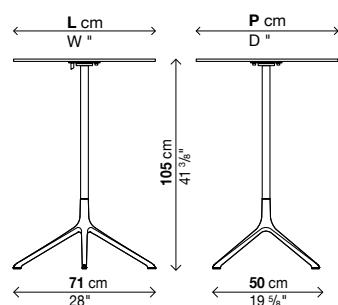

Elephant

Avec plateau fixe ou rabattable Ép. 10 mm.

Finition de la structure:

Aluminium laqué blanc (semblable au Ral 9016)

Aluminium laqué noir (semblable au Ral 9004)

Finition du plateau:

Laminé noir

Laminé Pure-white blanc

Fenix-NTM® noir Ingo 0720

→ Détails emballage voir page 32.

→ Pour emballages renforcés, voir intérieur de la couverture.

→ **Housse de protection "Casper", voir page 74.**

Avec plateau fixe (H.105 cm)

Code	Dimension	Finition structure	Plateau	Prix en EURO	Cols	m³	Kg
01ELE04R	Ø 69	aluminium laqué	laminé noir				
			laminé Pure-white				
			Fenix-NTM				
01ELE04Q	69 x 69	aluminium laqué	laminé noir				
			laminé Pure-white				
			Fenix-NTM				
01ELE05R	Ø 79	aluminium laqué	laminé noir				
			laminé Pure-white				
			Fenix-NTM				
01ELE05Q	79 x 79	aluminium laqué	laminé noir				
			laminé Pure-white				
			Fenix-NTM				

Avec plateau rabattable (H.106 cm)

Code	Dimension	Finition structure	Plateau	Prix en EURO	Cols	m³	Kg
01ELE09R	Ø 69	aluminium laqué	laminé noir				
			laminé Pure-white				
			Fenix-NTM				
01ELE09Q	69 x 69	aluminium laqué	laminé noir				
			laminé Pure-white				
			Fenix-NTM				
01ELE10R	Ø 79	aluminium laqué	laminé noir				
			laminé Pure-white				
			Fenix-NTM				
01ELE10Q	79 x 79	aluminium laqué	laminé noir				
			laminé Pure-white				
			Fenix-NTM