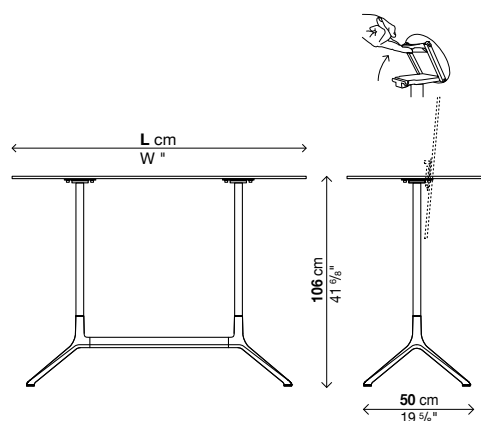

Elephant Double

Con piano fisso o ribaltabile Sp. 10 mm.

Finitura struttura:

Alluminio verniciato bianco (simile al Ral 9016)

Alluminio verniciato nero (simile al Ral 9004)

Finitura piano:

Laminato nero

Laminato Pure-white bianco

Fenix-NTM® nero Ingo 0720

→ Specifiche imballi vedi pag. 32.

→ Imballi rinforzati vedi interno di copertina.

→ Copertura protettiva "Casper" vedi pag. 74.

Con piano fisso (H.105 cm)

Codice	Dimensione	Struttura	Piano	Prezzi EURO	colli	m³	Kg
01ELE60	100 x 59	alluminio verniciato	laminato nero				
			laminato Pure-white				
			Fenix-NTM				
01ELE62	120 x 59	alluminio verniciato	laminato nero				
			laminato Pure-white				
			Fenix-NTM				
01ELE61	100 x 69	alluminio verniciato	laminato nero				
			laminato Pure-white				
			Fenix-NTM				
01ELE63	120 x 69	alluminio verniciato	laminato nero				
			laminato Pure-white				
			Fenix-NTM				
01ELE64	150 x 69	alluminio verniciato	laminato nero				
			laminato Pure-white				
			Fenix-NTM				

Con piano ribaltabile (H.106 cm)

Codice	Dimensione	Struttura	Piano	Prezzi EURO	colli	m³	Kg
01ELE70	100 x 59	alluminio verniciato	laminato nero				
			laminato Pure-white				
			Fenix-NTM				
01ELE72	120 x 59	alluminio verniciato	laminato nero				
			laminato Pure-white				
			Fenix-NTM				
01ELE71	100 x 69	alluminio verniciato	laminato nero				
			laminato Pure-white				
			Fenix-NTM				
01ELE73	120 x 69	alluminio verniciato	laminato nero				
			laminato Pure-white				
			Fenix-NTM				
01ELE75	150 x 69	alluminio verniciato	laminato nero				
			laminato Pure-white				
			Fenix-NTM