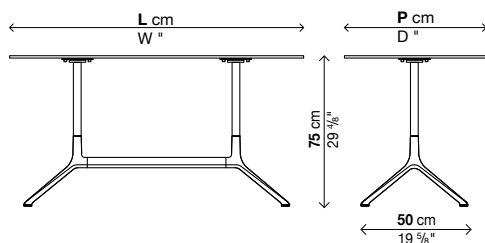

Con piano ribaltabile (H.76 cm)

Codice	Dimensione	Struttura	Piano	Prezzi EURO	colli	m ³	Kg
01ELE40	100 x 59	alluminio verniciato	laminato nero				
			laminato Pure-white				
			Fenix-NTM				
01ELE42	120 x 59	alluminio verniciato	laminato nero				
			laminato Pure-white				
			Fenix-NTM				
01ELE41	100 x 69	alluminio verniciato	laminato nero				
			laminato Pure-white				
			Fenix-NTM				
01ELE43	120 x 69	alluminio verniciato	laminato nero				
			laminato Pure-white				
			Fenix-NTM				
01ELE45	150 x 69	alluminio verniciato	laminato nero				
			laminato Pure-white				
			Fenix-NTM				
01ELE44	120 x 79	alluminio verniciato	laminato nero				
			laminato Pure-white				
			Fenix-NTM				
01ELE46	150 x 79	alluminio verniciato	laminato nero				
			laminato Pure-white				
			Fenix-NTM				
01ELE50	200 x 79	alluminio verniciato	laminato nero				
			laminato Pure-white				
			Fenix-NTM				