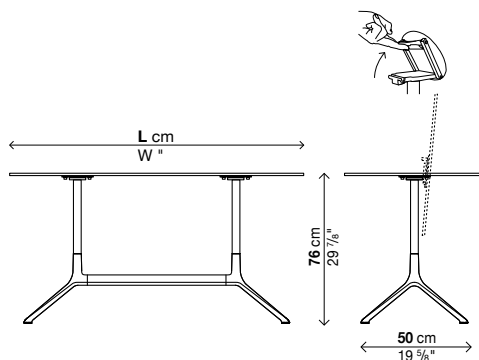

→ **Housse de protection "Casper", voir page 74.**

Avec plateau fixe (H.75 cm)

Code	Dimension	Finition structure	Plateau	Prix en EURO	Cols	m³	Kg
01ELE20	100 x 59	aluminium laqué	laminé noir				
			laminé Pure-white				
			Fenix-NTM				
01ELE22	120 x 59	aluminium laqué	laminé noir				
			laminé Pure-white				
			Fenix-NTM				
01ELE21	100 x 69	aluminium laqué	laminé noir				
			laminé Pure-white				
			Fenix-NTM				
01ELE23	120 x 69	aluminium laqué	laminé noir				
			laminé Pure-white				
			Fenix-NTM				
01ELE25	150 x 69	aluminium laqué	laminé noir				
			laminé Pure-white				
			Fenix-NTM				
01ELE24	120 x 79	aluminium laqué	laminé noir				
			laminé Pure-white				
			Fenix-NTM				
01ELE26	150 x 79	aluminium laqué	laminé noir				
			laminé Pure-white				
			Fenix-NTM				
01ELE30	200 x 79	aluminium laqué	laminé noir				
			laminé Pure-white				
			Fenix-NTM				

Avec plateau rabattable (H.76 cm)

Code	Dimension	Finition structure	Plateau	Prix en EURO	Cols	m³	Kg
01ELE40	100 x 59	aluminium laqué	laminé noir				
			laminé Pure-white				
			Fenix-NTM				
01ELE42	120 x 59	aluminium laqué	laminé noir				
			laminé Pure-white				
			Fenix-NTM				
01ELE41	100 x 69	aluminium laqué	laminé noir				
			laminé Pure-white				
			Fenix-NTM				
01ELE43	120 x 69	aluminium laqué	laminé noir				
			laminé Pure-white				
			Fenix-NTM				
01ELE45	150 x 69	aluminium laqué	laminé noir				
			laminé Pure-white				
			Fenix-NTM				
01ELE44	120 x 79	aluminium laqué	laminé noir				
			laminé Pure-white				
			Fenix-NTM				
01ELE46	150 x 79	aluminium laqué	laminé noir				
			laminé Pure-white				
			Fenix-NTM				
01ELE50	200 x 79	aluminium laqué	laminé noir				
			laminé Pure-white				
			Fenix-NTM