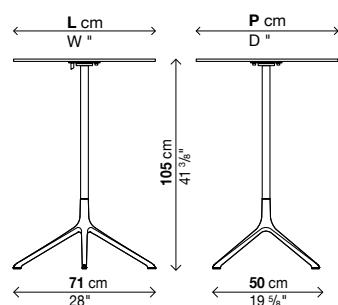

Piani Sp. 10 mm

H. 38/50 cm
H. 195/8"

1 pz.
colli m³ Kg

2 pz.
colli m³ Kg

Ø 69 cm
Ø 27 1/8"

2 0,21 13,5

3 0,24 25

69 x 69 cm
27 1/8 x 27 1/8"

2 0,21 15

3 0,24 28

Ø 79 cm
Ø 31 1/8"

2 0,22 17,5

3 0,25 33

79 x 79 cm
31 1/8 x 31 1/8"

2 0,22 19,5

3 0,25 37

Fenix-NTM® nero Ingo 0720

→ Specifiche imballi vedi pag. 32.

→ Imballi rinforzati vedi interno di copertina.

→ Copertura protettiva "Casper" vedi pag. 74.

Con piano fisso (H.105 cm)

Codice	Dimensione	Struttura	Piano	Prezzi EURO	colli	m ³	Kg
01ELE04R	Ø 69	alluminio verniciato	laminato nero				
			laminato Pure-white				
			Fenix-NTM				
01ELE04Q	69 x 69	alluminio verniciato	laminato nero				
			laminato Pure-white				
			Fenix-NTM				
01ELE05R	Ø 79	alluminio verniciato	laminato nero				
			laminato Pure-white				
			Fenix-NTM				
01ELE05Q	79 x 79	alluminio verniciato	laminato nero				
			laminato Pure-white				
			Fenix-NTM				

Con piano ribaltabile (H.106 cm)

Codice	Dimensione	Struttura	Piano	Prezzi EURO	colli	m ³	Kg
01ELE09R	Ø 69	alluminio verniciato	laminato nero				
			laminato Pure-white				
			Fenix-NTM				
01ELE09Q	69 x 69	alluminio verniciato	laminato nero				
			laminato Pure-white				
			Fenix-NTM				
01ELE10R	Ø 79	alluminio verniciato	laminato nero				
			laminato Pure-white				
			Fenix-NTM				
01ELE10Q	79 x 79	alluminio verniciato	laminato nero				
			laminato Pure-white				
			Fenix-NTM				