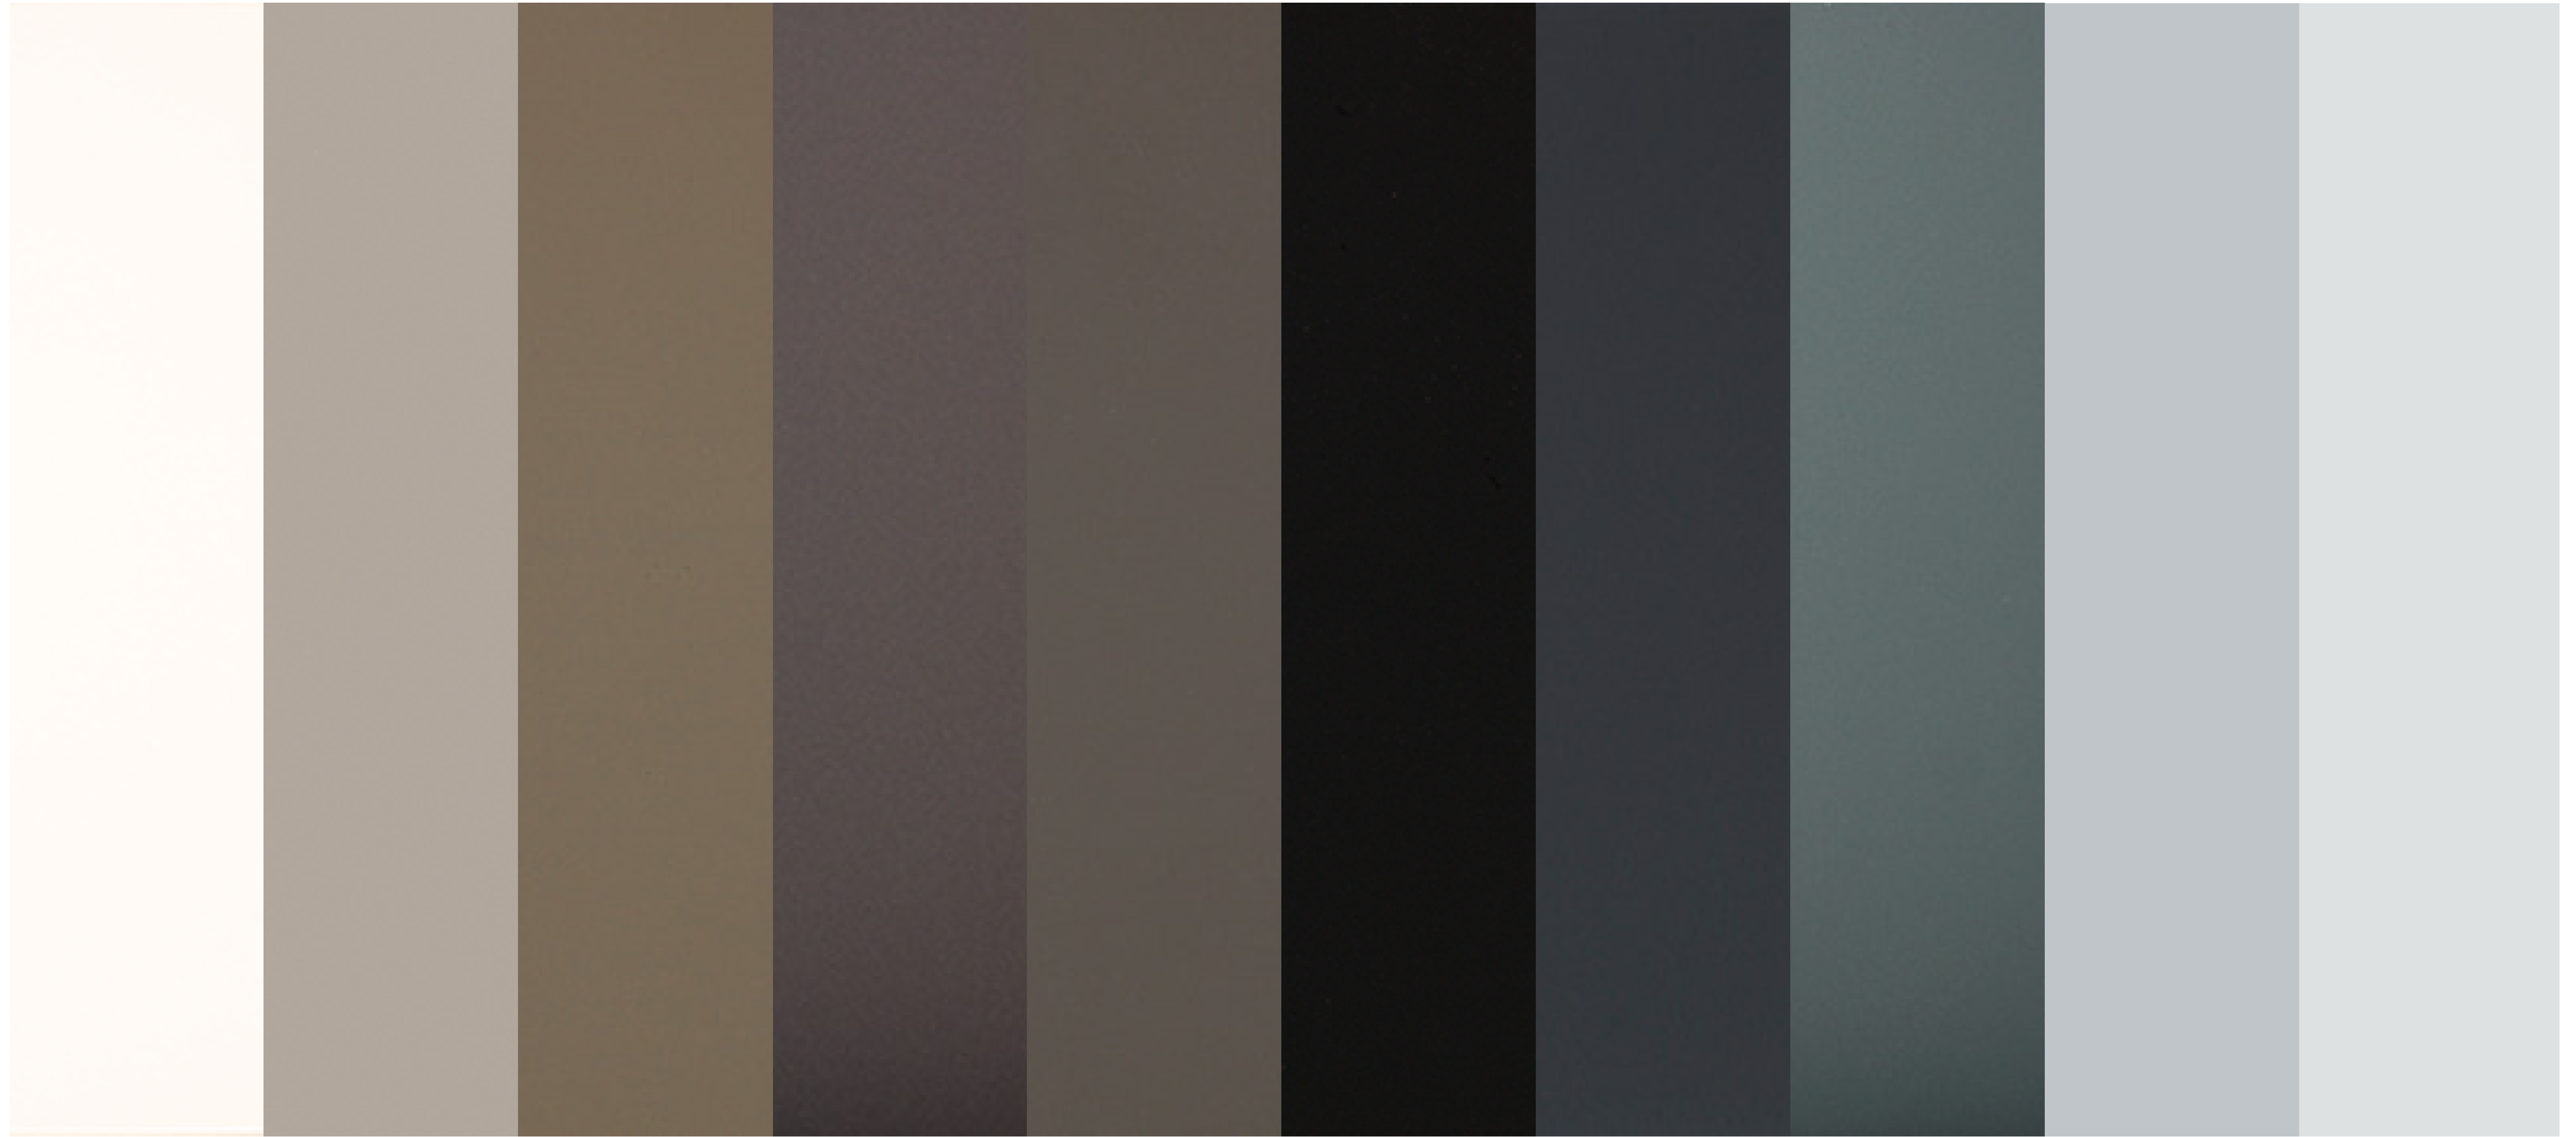

# Fenix NTM®

bianco

nocciola

castoro

cacao

grigio

nero

bromo