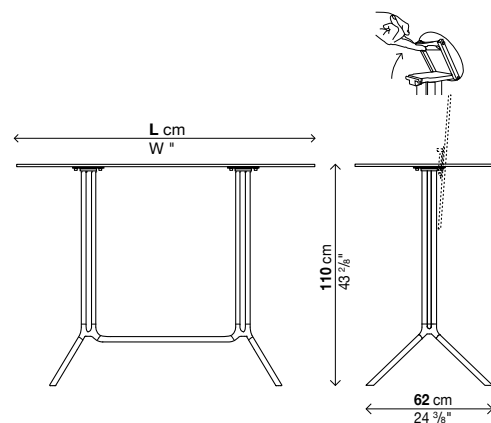

Poule Double

Mit fixer oder klappbarer Platte St. 10 mm.

Strukturausführung:

Weiß lackiertes Aluminium (farbähnlich wie Ral 9016)

Schwarz lackiertes Aluminium (farbähnlich wie Ral 9004)

Ausführung der Tischplatte:

Laminat schwarz

Laminat Pure-white Weiß

Fenix-NTM® Schwarz Ingo 0720

→ Angaben zur Verpackung siehe Seite 40.

→ Für verstärkte Verpackungen siehe Innenseite des Umschlags.

→ **Schutzhülle "Casper" siehe Seite 74.**

Mit fixer Platte (H. 107 cm)

Art.-Nr.	Größe	Höhe	Platte	Preis in EURO	Kolli	V.m³	Kg
01POL30	100 x 59	107	Laminat schwarz				
			Laminat Pure-white				
			Fenix-NTM				
01POL31	120 x 59	107	Laminat schwarz				
			Laminat Pure-white				
			Fenix-NTM				
01POL32	100 x 69	107	Laminat schwarz				
			Laminat Pure-white				
			Fenix-NTM				
01POL33	120 x 69	107	Laminat schwarz				
			Laminat Pure-white				
			Fenix-NTM				
01POL34	150 x 69	107	Laminat schwarz				
			Laminat Pure-white				
			Fenix-NTM				

Mit klappbarer Platte (H.110 cm)

Art.-Nr.	Größe	Höhe	Platte	Preis in EURO	Kolli	V.m³	Kg
01POL40	100 x 59	110	Laminat schwarz				
			Laminat Pure-white				
			Fenix-NTM				
01POL41	120 x 59	110	Laminat schwarz				
			Laminat Pure-white				
			Fenix-NTM				
01POL42	100 x 69	110	Laminat schwarz				
			Laminat Pure-white				
			Fenix-NTM				
01POL43	120 x 69	110	Laminat schwarz				
			Laminat Pure-white				
			Fenix-NTM				
01POL44	150 x 69	110	Laminat schwarz				
			Laminat Pure-white				
			Fenix-NTM