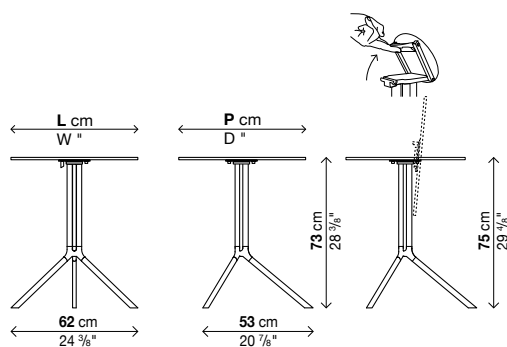

Fenix-NTM® Schwarz Ingo 0720

→ Angaben zur Verpackung siehe Seite 40.

→ Für verstärkte Verpackungen siehe Innenseite des Umschlags.

→ **Schutzhülle "Casper" siehe Seite 74.**

Mit fixer Platte (H. 73 cm)

Art.-Nr.	Größe	Höhe	Platte	Preis in EURO	Kolli	V.m³	Kg
01POL01R	Ø 59	73	Laminat schwarz				
			Laminat Pure-white				
			Fenix-NTM				
01POL01Q	59 x 59	73	Laminat schwarz				
			Laminat Pure-white				
			Fenix-NTM				
01POL03R	Ø 69	73	Laminat schwarz				
			Laminat Pure-white				
			Fenix-NTM				
01POL03Q	69 x 69	73	Laminat schwarz				
			Laminat Pure-white				
			Fenix-NTM				

Mit klappbarer Platte (H.75 cm)

Art.-Nr.	Größe	Höhe	Platte	Preis in EURO	Kolli	V.m³	Kg
01POL04R	Ø 59	75	Laminat schwarz				
			Laminat Pure-white				
			Fenix-NTM				
01POL04Q	59 x 59	75	Laminat schwarz				
			Laminat Pure-white				
			Fenix-NTM				
01POL07R	Ø 69	75	Laminat schwarz				
			Laminat Pure-white				
			Fenix-NTM				
01POL07Q	69 x 69	75	Laminat schwarz				
			Laminat Pure-white				
			Fenix-NTM				

Mit fixer Platte (H. 107 cm)

Art.-Nr.	Größe	Höhe	Platte	Preis in EURO	Kolli	V.m³	Kg
01POL02R	Ø 59	107	Laminat schwarz				
			Laminat Pure-white				
			Fenix-NTM				
01POL02Q	59 x 59	107	Laminat schwarz				
			Laminat Pure-white				
			Fenix-NTM				
01POL06R	Ø 69	107	Laminat schwarz				
			Laminat Pure-white				
			Fenix-NTM				

Mit klappbarer Platte (H.110 cm)

Art.-Nr.	Größe	Höhe	Platte	Preis in EURO	Kolli	V.m³	Kg
01POL05R	Ø 59	110	Laminat schwarz				
			Laminat Pure-white				
			Fenix-NTM				
01POL05Q	59 x 59	110	Laminat schwarz				
			Laminat Pure-white				
			Fenix-NTM				
01POL08R	Ø 69	110	Laminat schwarz				
			Laminat Pure-white				
			Fenix-NTM