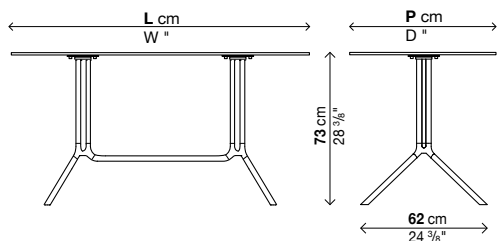

Fenix-NTM® negro Ingo 0720

→ Especificaciones embalajes ver pág. 40.

→ Embalajes reforzados, ver lado interno de la portada.

→ **Funda de protección "Casper" ver pág. 74.**

Con sobre fijo (H.73 cm)

Código	Dimensión	Altura	Sobre	Precios EURO	Packs	Vol. m ³	Kg
01POL13	Ø 90	73	laminado negro				
			laminado Pure-white Fenix-NTM				
01POL21	Ø 100	73	laminado negro				
			laminado Pure-white Fenix-NTM				
01POL22	100 x 59	73	laminado negro				
			laminado Pure-white Fenix-NTM				
01POL10	120 x 59	73	laminado negro				
			laminado Pure-white Fenix-NTM				
01POL23	100 x 69	73	laminado negro				
			laminado Pure-white Fenix-NTM				
01POL24	120 x 69	73	laminado negro				
			laminado Pure-white Fenix-NTM				
01POL14	150 x 69	73	laminado negro				
			laminado Pure-white Fenix-NTM				
01POL12	120 x 79	73	laminado negro				
			laminado Pure-white Fenix-NTM				
01POL16	150 x 79	73	laminado negro				
			laminado Pure-white Fenix-NTM				

Con sobre abatible (H.75 cm)

Código	Dimensión	Altura	Sobre	Precios EURO	Packs	Vol. m ³	Kg
01POL09	Ø 90	75	laminado negro				
			laminado Pure-white Fenix-NTM				
01POL19	Ø 100	75	laminado negro				
			laminado Pure-white Fenix-NTM				
01POL25	100 x 59	75	laminado negro				
			laminado Pure-white Fenix-NTM				
01POL11	120 x 59	75	laminado negro				
			laminado Pure-white Fenix-NTM				
01POL26	100 x 69	75	laminado negro				
			laminado Pure-white Fenix-NTM				
01POL27	120 x 69	75	laminado negro				
			laminado Pure-white Fenix-NTM				
01POL15	150 x 69	75	laminado negro				
			laminado Pure-white Fenix-NTM				
01POL17	120 x 79	75	laminado negro				
			laminado Pure-white Fenix-NTM				
01POL18	150 x 79	75	laminado negro				
			laminado Pure-white Fenix-NTM				