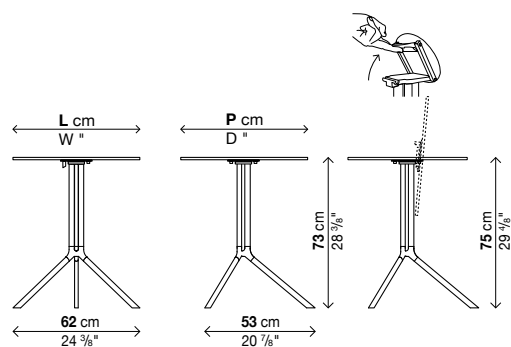

Laminato nero

Laminato Pure-white bianco

Fenix-NTM® nero Ingo 0720

→ Specifiche imballi vedi pag. 40.

→ Imballi rinforzati vedi interno di copertina.

→ Copertura protettiva "Casper" vedi pag. 74.

Con piano fisso (H.73 cm)

Codice	Dimensione	Altezza	Piano	Prezzi EURO	colli	m³	Kg
01POL01R	Ø 59	73	laminato nero				
			laminato Pure-white				
			Fenix-NTM				
01POL01Q	59 x 59	73	laminato nero				
			laminato Pure-white				
			Fenix-NTM				
01POL03R	Ø 69	73	laminato nero				
			laminato Pure-white				
			Fenix-NTM				
01POL03Q	69 x 69	73	laminato nero				
			laminato Pure-white				
			Fenix-NTM				

Con piano ribaltabile (H.75 cm)

Codice	Dimensione	Altezza	Piano	Prezzi EURO	colli	m³	Kg
01POL04R	Ø 59	75	laminato nero				
			laminato Pure-white				
			Fenix-NTM				
01POL04Q	59 x 59	75	laminato nero				
			laminato Pure-white				
			Fenix-NTM				
01POL07R	Ø 69	75	laminato nero				
			laminato Pure-white				
			Fenix-NTM				
01POL07Q	69 x 69	75	laminato nero				
			laminato Pure-white				
			Fenix-NTM				

Con piano fisso (H.107 cm)

Codice	Dimensione	Altezza	Piano	Prezzi EURO	colli	m³	Kg
01POL02R	Ø 59	107	laminato nero				
			laminato Pure-white				
			Fenix-NTM				
01POL02Q	59 x 59	107	laminato nero				
			laminato Pure-white				
			Fenix-NTM				
01POL06R	Ø 69	107	laminato nero				
			laminato Pure-white				
			Fenix-NTM				

Con piano ribaltabile (H.110 cm)

Codice	Dimensione	Altezza	Piano	Prezzi EURO	colli	m³	Kg
01POL05R	Ø 59	110	laminato nero				
			laminato Pure-white				
			Fenix-NTM				
01POL05Q	59 x 59	110	laminato nero				
			laminato Pure-white				
			Fenix-NTM				
01POL08R	Ø 69	110	laminato nero				
			laminato Pure-white				
			Fenix-NTM