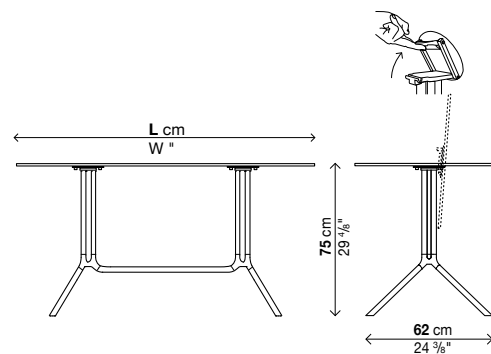

→ **Schutzhülle "Casper" siehe Seite 74.**

Mit fixer Platte (H. 73 cm)

Art.-Nr.	Größe	Höhe	Platte	Preis in EURO	Kolli	V.m³	Kg
01POL13	Ø 90	73	Laminat schwarz				
			Laminat Pure-white				
			Fenix-NTM				
01POL21	Ø 100	73	Laminat schwarz				
			Laminat Pure-white				
			Fenix-NTM				
01POL22	100 x 59	73	Laminat schwarz				
			Laminat Pure-white				
			Fenix-NTM				
01POL10	120 x 59	73	Laminat schwarz				
			Laminat Pure-white				
			Fenix-NTM				
01POL23	100 x 69	73	Laminat schwarz				
			Laminat Pure-white				
			Fenix-NTM				
01POL24	120 x 69	73	Laminat schwarz				
			Laminat Pure-white				
			Fenix-NTM				
01POL14	150 x 69	73	Laminat schwarz				
			Laminat Pure-white				
			Fenix-NTM				
01POL12	120 x 79	73	Laminat schwarz				
			Laminat Pure-white				
			Fenix-NTM				
01POL16	150 x 79	73	Laminat schwarz				
			Laminat Pure-white				
			Fenix-NTM				

Mit klappbarer Platte (H.75 cm)

Art.-Nr.	Größe	Höhe	Platte	Preis in EURO	Kolli	V.m³	Kg
01POL09	Ø 90	75	Laminat schwarz				
			Laminat Pure-white				
			Fenix-NTM				
01POL19	Ø 100	75	Laminat schwarz				
			Laminat Pure-white				
			Fenix-NTM				
01POL25	100 x 59	75	Laminat schwarz				
			Laminat Pure-white				
			Fenix-NTM				
01POL11	120 x 59	75	Laminat schwarz				
			Laminat Pure-white				
			Fenix-NTM				
01POL26	100 x 69	75	Laminat schwarz				
			Laminat Pure-white				
			Fenix-NTM				
01POL27	120 x 69	75	Laminat schwarz				
			Laminat Pure-white				
			Fenix-NTM				
01POL15	150 x 69	75	Laminat schwarz				
			Laminat Pure-white				
			Fenix-NTM				
01POL17	120 x 79	75	Laminat schwarz				
			Laminat Pure-white				
			Fenix-NTM				
01POL18	150 x 79	75	Laminat schwarz				
			Laminat Pure-white				
			Fenix-NTM