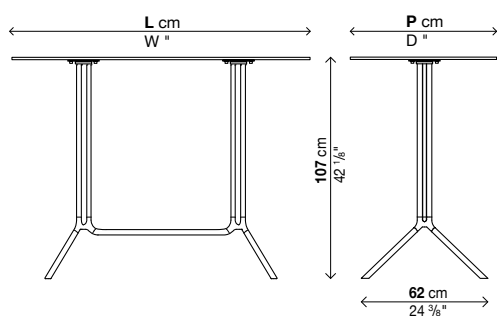

Poule Double

Con piano fisso o ribaltabile Sp. 10 mm.

Finitura struttura:

Alluminio verniciato bianco (simile al Ral 9016)

Alluminio verniciato nero (simile al Ral 9004)

Finitura piano:

Laminato nero

Laminato Pure-white bianco

Fenix-NTM® nero Ingo 0720

→ Specifiche imballi vedi pag. 40.

→ Imballi rinforzati vedi interno di copertina.

→ Copertura protettiva "Casper" vedi pag. 74.

Con piano fisso (H.107 cm)

Codice	Dimensione	Altezza	Piano	Prezzi EURO	colli	m³	Kg
01POL30	100 x 59	107	laminato nero				
			laminato Pure-white				
			Fenix-NTM				
01POL31	120 x 59	107	laminato nero				
			laminato Pure-white				
			Fenix-NTM				
01POL32	100 x 69	107	laminato nero				
			laminato Pure-white				
			Fenix-NTM				
01POL33	120 x 69	107	laminato nero				
			laminato Pure-white				
			Fenix-NTM				
01POL34	150 x 69	107	laminato nero				
			laminato Pure-white				
			Fenix-NTM				

Con piano ribaltabile (H.110 cm)

Codice	Dimensione	Altezza	Piano	Prezzi EURO	colli	m³	Kg
01POL40	100 x 59	110	laminato nero				
			laminato Pure-white				
			Fenix-NTM				
01POL41	120 x 59	110	laminato nero				
			laminato Pure-white				
			Fenix-NTM				
01POL42	100 x 69	110	laminato nero				
			laminato Pure-white				
			Fenix-NTM				
01POL43	120 x 69	110	laminato nero				
			laminato Pure-white				
			Fenix-NTM				
01POL44	150 x 69	110	laminato nero				
			laminato Pure-white				
			Fenix-NTM