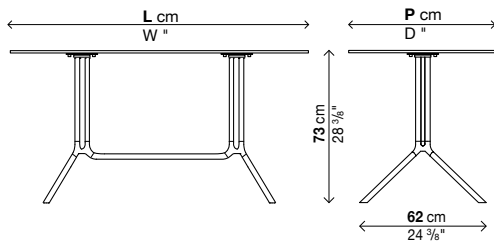

→ **Schutzhülle "Casper" siehe Seite 74.**

Mit fixer Platte (H. 73 cm)

Art.-Nr.	Größe	Höhe	Platte	Preis in EURO	Kolli	V.m³	Kg
01POL13	Ø 90	73	Laminat schwarz				
			Laminat Pure-white				
			Fenix-NTM				
01POL21	Ø 100	73	Laminat schwarz				
			Laminat Pure-white				
			Fenix-NTM				
01POL22	100 x 59	73	Laminat schwarz				
			Laminat Pure-white				
			Fenix-NTM				
01POL10	120 x 59	73	Laminat schwarz				
			Laminat Pure-white				
			Fenix-NTM				
01POL23	100 x 69	73	Laminat schwarz				
			Laminat Pure-white				
			Fenix-NTM				
01POL24	120 x 69	73	Laminat schwarz				
			Laminat Pure-white				
			Fenix-NTM				
01POL14	150 x 69	73	Laminat schwarz				
			Laminat Pure-white				
			Fenix-NTM				
01POL12	120 x 79	73	Laminat schwarz				
			Laminat Pure-white				
			Fenix-NTM				
01POL16	150 x 79	73	Laminat schwarz				
			Laminat Pure-white				
			Fenix-NTM				

Mit klappbarer Platte (H.75 cm)

Art.-Nr.	Größe	Höhe	Platte	Preis in EURO	Kolli	V.m³	Kg
01POL09	Ø 90	75	Laminat schwarz				
			Laminat Pure-white				
			Fenix-NTM				
01POL19	Ø 100	75	Laminat schwarz				
			Laminat Pure-white				
			Fenix-NTM				
01POL25	100 x 59	75	Laminat schwarz				
			Laminat Pure-white				
			Fenix-NTM				
01POL11	120 x 59	75	Laminat schwarz				
			Laminat Pure-white				
			Fenix-NTM				
01POL26	100 x 69	75	Laminat schwarz				
			Laminat Pure-white				
			Fenix-NTM				
01POL27	120 x 69	75	Laminat schwarz				
			Laminat Pure-white				
			Fenix-NTM				
01POL15	150 x 69	75	Laminat schwarz				
			Laminat Pure-white				
			Fenix-NTM				
01POL17	120 x 79	75	Laminat schwarz				
			Laminat Pure-white				
			Fenix-NTM				
01POL18	150 x 79	75	Laminat schwarz				
			Laminat Pure-white				
			Fenix-NTM