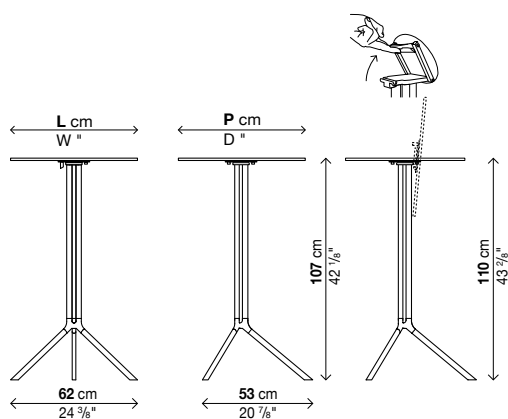

Fenix-NTM® negro Ingo 0720

→ Especificaciones embalajes ver pág. 40.

→ Embalajes reforzados, ver lado interno de la portada.

→ **Funda de protección "Casper" ver pág. 74.**

Con sobre fijo (H.73 cm)

Código	Dimensión	Altura	Sobre	Precios EURO	Packs	Vol. m³	Kg
01POL01R	Ø 59	73	laminado negro				
			laminado Pure-white				
			Fenix-NTM				
01POL01Q	59 x 59	73	laminado negro				
			laminado Pure-white				
			Fenix-NTM				
01POL03R	Ø 69	73	laminado negro				
			laminado Pure-white				
			Fenix-NTM				
01POL03Q	69 x 69	73	laminado negro				
			laminado Pure-white				
			Fenix-NTM				

Con sobre abatible (H.75 cm)

Código	Dimensión	Altura	Sobre	Precios EURO	Packs	Vol. m³	Kg
01POL04R	Ø 59	75	laminado negro				
			laminado Pure-white				
			Fenix-NTM				
01POL04Q	59 x 59	75	laminado negro				
			laminado Pure-white				
			Fenix-NTM				
01POL07R	Ø 69	75	laminado negro				
			laminado Pure-white				
			Fenix-NTM				
01POL07Q	69 x 69	75	laminado negro				
			laminado Pure-white				
			Fenix-NTM				

Con sobre fijo (H.107 cm)

Código	Dimensión	Altura	Sobre	Precios EURO	Packs	Vol. m³	Kg
01POL02R	Ø 59	107	laminado negro				
			laminado Pure-white				
			Fenix-NTM				
01POL02Q	59 x 59	107	laminado negro				
			laminado Pure-white				
			Fenix-NTM				
01POL06R	Ø 69	107	laminado negro				
			laminado Pure-white				
			Fenix-NTM				

Con sobre abatible (H.110 cm)

Código	Dimensión	Altura	Sobre	Precios EURO	Packs	Vol. m³	Kg
01POL05R	Ø 59	110	laminado negro				
			laminado Pure-white				
			Fenix-NTM				
01POL05Q	59 x 59	110	laminado negro				
			laminado Pure-white				
			Fenix-NTM				
01POL08R	Ø 69	110	laminado negro				
			laminado Pure-white				
			Fenix-NTM