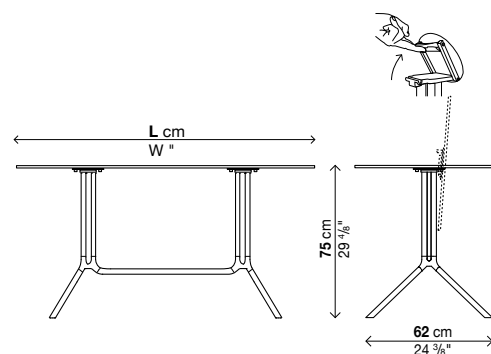

Fenix-NTM® noir Ingo 0720

→ Détails emballage voir page 40.

→ Pour emballages renforcés, voir intérieur de la couverture.

→ **Housse de protection "Casper", voir page 74.**

Avec plateau fixe (H.73 cm)

Code	Dimension	Hauteur	Plateau	Prix en EURO	Cols	m ³	Kg
01POL13	Ø 90	73	laminé noir				
			laminé Pure-white				
			Fenix-NTM				
01POL21	Ø 100	73	laminé noir				
			laminé Pure-white				
			Fenix-NTM				
01POL22	100 x 59	73	laminé noir				
			laminé Pure-white				
			Fenix-NTM				
01POL10	120 x 59	73	laminé noir				
			laminé Pure-white				
			Fenix-NTM				
01POL23	100 x 69	73	laminé noir				
			laminé Pure-white				
			Fenix-NTM				
01POL24	120 x 69	73	laminé noir				
			laminé Pure-white				
			Fenix-NTM				
01POL14	150 x 69	73	laminé noir				
			laminé Pure-white				
			Fenix-NTM				
01POL12	120 x 79	73	laminé noir				
			laminé Pure-white				
			Fenix-NTM				
01POL16	150 x 79	73	laminé noir				
			laminé Pure-white				
			Fenix-NTM				

Avec plateau rabattable (H.75 cm)

Code	Dimension	Hauteur	Plateau	Prix en EURO	Cols	m ³	Kg
01POL09	Ø 90	75	laminé noir				
			laminé Pure-white				
			Fenix-NTM				
01POL19	Ø 100	75	laminé noir				
			laminé Pure-white				
			Fenix-NTM				
01POL25	100 x 59	75	laminé noir				
			laminé Pure-white				
			Fenix-NTM				
01POL11	120 x 59	75	laminé noir				
			laminé Pure-white				
			Fenix-NTM				
01POL26	100 x 69	75	laminé noir				
			laminé Pure-white				
			Fenix-NTM				
01POL27	120 x 69	75	laminé noir				
			laminé Pure-white				
			Fenix-NTM				
01POL15	150 x 69	75	laminé noir				
			laminé Pure-white				
			Fenix-NTM				
01POL17	120 x 79	75	laminé noir				
			laminé Pure-white				
			Fenix-NTM				
01POL18	150 x 79	75	laminé noir				
			laminé Pure-white				
			Fenix-NTM				