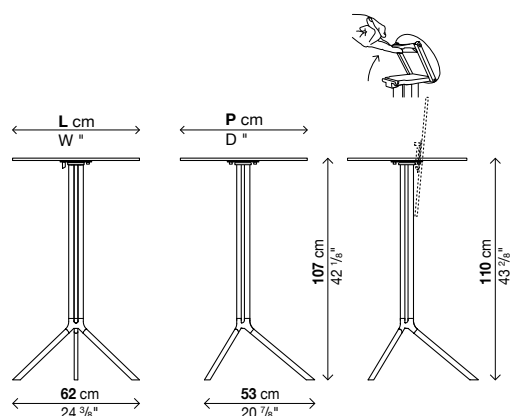

Finition du plateau:

Laminé noir

Laminé Pure-white blanc

Fenix-NTM® noir Ingo 0720

→ Détails emballage voir page 40.

→ Pour emballages renforcés, voir intérieur de la couverture.

→ **Housse de protection "Casper", voir page 74.**

Avec plateau fixe (H.73 cm)

Code	Dimension	Hauteur	Plateau	Prix en EURO	Coils	m³	Kg
01POL01R	Ø 59	73	laminé noir				
			laminé Pure-white				
			Fenix-NTM				
01POL01Q	59 x 59	73	laminé noir				
			laminé Pure-white				
			Fenix-NTM				
01POL03R	Ø 69	73	laminé noir				
			laminé Pure-white				
			Fenix-NTM				
01POL03Q	69 x 69	73	laminé noir				
			laminé Pure-white				
			Fenix-NTM				

Avec plateau rabattable (H.75 cm)

Code	Dimension	Hauteur	Plateau	Prix en EURO	Coils	m³	Kg
01POL04R	Ø 59	75	laminé noir				
			laminé Pure-white				
			Fenix-NTM				
01POL04Q	59 x 59	75	laminé noir				
			laminé Pure-white				
			Fenix-NTM				
01POL07R	Ø 69	75	laminé noir				
			laminé Pure-white				
			Fenix-NTM				
01POL07Q	69 x 69	75	laminé noir				
			laminé Pure-white				
			Fenix-NTM				

Avec plateau fixe (H.107 cm)

Code	Dimension	Hauteur	Plateau	Prix en EURO	Coils	m³	Kg
01POL02R	Ø 59	107	laminé noir				
			laminé Pure-white				
			Fenix-NTM				
01POL02Q	59 x 59	107	laminé noir				
			laminé Pure-white				
			Fenix-NTM				
01POL06R	Ø 69	107	laminé noir				
			laminé Pure-white				
			Fenix-NTM				

Avec plateau rabattable (H.110 cm)

Code	Dimension	Hauteur	Plateau	Prix en EURO	Coils	m³	Kg
01POL05R	Ø 59	110	laminé noir				
			laminé Pure-white				
			Fenix-NTM				
01POL05Q	59 x 59	110	laminé noir				
			laminé Pure-white				
			Fenix-NTM				
01POL08R	Ø 69	110	laminé noir				
			laminé Pure-white				
			Fenix-NTM