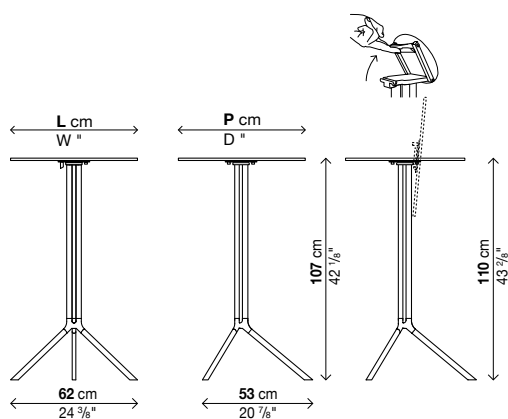

Laminato nero

Laminato Pure-white bianco

Fenix-NTM® nero Ingo 0720

→ Specifiche imballi vedi pag. 40.

→ Imballi rinforzati vedi interno di copertina.

→ Copertura protettiva "Casper" vedi pag. 74.

Con piano fisso (H.73 cm)

Codice	Dimensione	Altezza	Piano	Prezzi EURO	colli	m³	Kg
01POL01R	Ø 59	73	laminato nero				
			laminato Pure-white				
			Fenix-NTM				
01POL01Q	59 x 59	73	laminato nero				
			laminato Pure-white				
			Fenix-NTM				
01POL03R	Ø 69	73	laminato nero				
			laminato Pure-white				
			Fenix-NTM				
01POL03Q	69 x 69	73	laminato nero				
			laminato Pure-white				
			Fenix-NTM				

Con piano ribaltabile (H.75 cm)

Codice	Dimensione	Altezza	Piano	Prezzi EURO	colli	m³	Kg
01POL04R	Ø 59	75	laminato nero				
			laminato Pure-white				
			Fenix-NTM				
01POL04Q	59 x 59	75	laminato nero				
			laminato Pure-white				
			Fenix-NTM				
01POL07R	Ø 69	75	laminato nero				
			laminato Pure-white				
			Fenix-NTM				
01POL07Q	69 x 69	75	laminato nero				
			laminato Pure-white				
			Fenix-NTM				

Con piano fisso (H.107 cm)

Codice	Dimensione	Altezza	Piano	Prezzi EURO	colli	m³	Kg
01POL02R	Ø 59	107	laminato nero				
			laminato Pure-white				
			Fenix-NTM				
01POL02Q	59 x 59	107	laminato nero				
			laminato Pure-white				
			Fenix-NTM				
01POL06R	Ø 69	107	laminato nero				
			laminato Pure-white				
			Fenix-NTM				

Con piano ribaltabile (H.110 cm)

Codice	Dimensione	Altezza	Piano	Prezzi EURO	colli	m³	Kg
01POL05R	Ø 59	110	laminato nero				
			laminato Pure-white				
			Fenix-NTM				
01POL05Q	59 x 59	110	laminato nero				
			laminato Pure-white				
			Fenix-NTM				
01POL08R	Ø 69	110	laminato nero				
			laminato Pure-white				
			Fenix-NTM