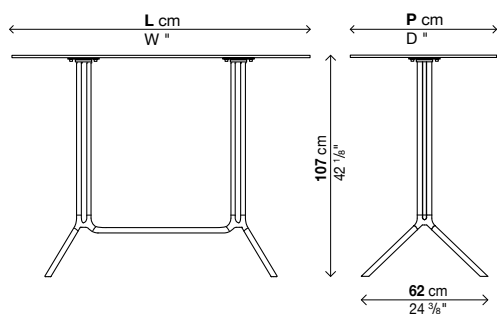

Fenix-NTM® noir Ingo 0720

→ Détails emballage voir page 40.

→ Pour emballages renforcés, voir intérieur de la couverture.

→ **Housse de protection "Casper", voir page 74.**

Avec plateau fixe (H.107 cm)

Code	Dimension	Hauteur	Plateau	Prix en EURO	Coûts	m ³	Kg
01POL30	100 x 59	107	laminé noir				
			laminé Pure-white				
			Fenix-NTM				
01POL31	120 x 59	107	laminé noir				
			laminé Pure-white				
			Fenix-NTM				
01POL32	100 x 69	107	laminé noir				
			laminé Pure-white				
			Fenix-NTM				
01POL33	120 x 69	107	laminé noir				
			laminé Pure-white				
			Fenix-NTM				
01POL34	150 x 69	107	laminé noir				
			laminé Pure-white				
			Fenix-NTM				

Avec plateau rabattable (H.110 cm)

Code	Dimension	Hauteur	Plateau	Prix en EURO	Coûts	m ³	Kg
01POL40	100 x 59	110	laminé noir				
			laminé Pure-white				
			Fenix-NTM				
01POL41	120 x 59	110	laminé noir				
			laminé Pure-white				
			Fenix-NTM				
01POL42	100 x 69	110	laminé noir				
			laminé Pure-white				
			Fenix-NTM				
01POL43	120 x 69	110	laminé noir				
			laminé Pure-white				
			Fenix-NTM				
01POL44	150 x 69	110	laminé noir				
			laminé Pure-white				
			Fenix-NTM				