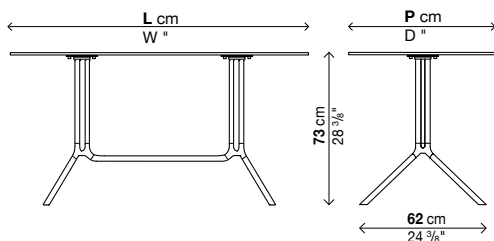

Fenix-NTM® noir Ingo 0720

→ Détails emballage voir page 40.

→ Pour emballages renforcés, voir intérieur de la couverture.

→ **Housse de protection "Casper", voir page 74.**

Avec plateau fixe (H.73 cm)

Code	Dimension	Hauteur	Plateau	Prix en EURO	Cols	m ³	Kg
01POL13	Ø 90	73	laminé noir				
			laminé Pure-white				
			Fenix-NTM				
01POL21	Ø 100	73	laminé noir				
			laminé Pure-white				
			Fenix-NTM				
01POL22	100 x 59	73	laminé noir				
			laminé Pure-white				
			Fenix-NTM				
01POL10	120 x 59	73	laminé noir				
			laminé Pure-white				
			Fenix-NTM				
01POL23	100 x 69	73	laminé noir				
			laminé Pure-white				
			Fenix-NTM				
01POL24	120 x 69	73	laminé noir				
			laminé Pure-white				
			Fenix-NTM				
01POL14	150 x 69	73	laminé noir				
			laminé Pure-white				
			Fenix-NTM				
01POL12	120 x 79	73	laminé noir				
			laminé Pure-white				
			Fenix-NTM				
01POL16	150 x 79	73	laminé noir				
			laminé Pure-white				
			Fenix-NTM				

Avec plateau rabattable (H.75 cm)

Code	Dimension	Hauteur	Plateau	Prix en EURO	Cols	m ³	Kg
01POL09	Ø 90	75	laminé noir				
			laminé Pure-white				
			Fenix-NTM				
01POL19	Ø 100	75	laminé noir				
			laminé Pure-white				
			Fenix-NTM				
01POL25	100 x 59	75	laminé noir				
			laminé Pure-white				
			Fenix-NTM				
01POL11	120 x 59	75	laminé noir				
			laminé Pure-white				
			Fenix-NTM				
01POL26	100 x 69	75	laminé noir				
			laminé Pure-white				
			Fenix-NTM				
01POL27	120 x 69	75	laminé noir				
			laminé Pure-white				
			Fenix-NTM				
01POL15	150 x 69	75	laminé noir				
			laminé Pure-white				
			Fenix-NTM				
01POL17	120 x 79	75	laminé noir				
			laminé Pure-white				
			Fenix-NTM				
01POL18	150 x 79	75	laminé noir				
			laminé Pure-white				
			Fenix-NTM				