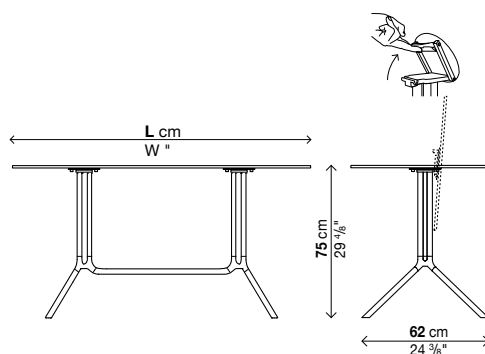

Fenix-NTM® negro Ingo 0720

→ Especificaciones embalajes ver pág. 40.

→ Embalajes reforzados, ver lado interno de la portada.

→ **Funda de protección "Casper" ver pág. 74.**

Con sobre fijo (H.73 cm)

Código	Dimensión	Altura	Sobre	Precios EURO	Packs	Vol. m ³	Kg
01POL13	Ø 90	73	laminado negro				
			laminado Pure-white Fenix-NTM				
01POL21	Ø 100	73	laminado negro				
			laminado Pure-white Fenix-NTM				
01POL22	100 x 59	73	laminado negro				
			laminado Pure-white Fenix-NTM				
01POL10	120 x 59	73	laminado negro				
			laminado Pure-white Fenix-NTM				
01POL23	100 x 69	73	laminado negro				
			laminado Pure-white Fenix-NTM				
01POL24	120 x 69	73	laminado negro				
			laminado Pure-white Fenix-NTM				
01POL14	150 x 69	73	laminado negro				
			laminado Pure-white Fenix-NTM				
01POL12	120 x 79	73	laminado negro				
			laminado Pure-white Fenix-NTM				
01POL16	150 x 79	73	laminado negro				
			laminado Pure-white Fenix-NTM				

Con sobre abatible (H.75 cm)

Código	Dimensión	Altura	Sobre	Precios EURO	Packs	Vol. m ³	Kg
01POL09	Ø 90	75	laminado negro				
			laminado Pure-white Fenix-NTM				
01POL19	Ø 100	75	laminado negro				
			laminado Pure-white Fenix-NTM				
01POL25	100 x 59	75	laminado negro				
			laminado Pure-white Fenix-NTM				
01POL11	120 x 59	75	laminado negro				
			laminado Pure-white Fenix-NTM				
01POL26	100 x 69	75	laminado negro				
			laminado Pure-white Fenix-NTM				
01POL27	120 x 69	75	laminado negro				
			laminado Pure-white Fenix-NTM				
01POL15	150 x 69	75	laminado negro				
			laminado Pure-white Fenix-NTM				
01POL17	120 x 79	75	laminado negro				
			laminado Pure-white Fenix-NTM				
01POL18	150 x 79	75	laminado negro				
			laminado Pure-white Fenix-NTM				