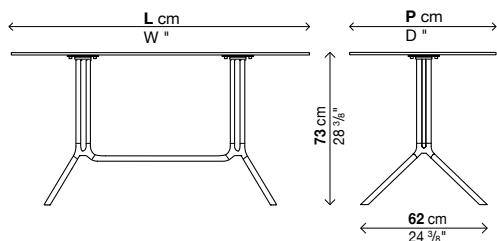

Fenix-NTM® nero Ingo 0720

→ Specifiche imballi vedi pag. 40.

→ Imballi rinforzati vedi interno di copertina.

→ Copertura protettiva "Casper" vedi pag. 74.

Con piano fisso (H.73 cm)

Codice	Dimensione	Altezza	Piano	Prezzi EURO	colli	m ³	Kg
01POL13	Ø 90	73	laminato nero				
			laminato Pure-white				
			Fenix-NTM				
01POL21	Ø 100	73	laminato nero				
			laminato Pure-white				
			Fenix-NTM				
01POL22	100 x 59	73	laminato nero				
			laminato Pure-white				
			Fenix-NTM				
01POL10	120 x 59	73	laminato nero				
			laminato Pure-white				
			Fenix-NTM				
01POL23	100 x 69	73	laminato nero				
			laminato Pure-white				
			Fenix-NTM				
01POL24	120 x 69	73	laminato nero				
			laminato Pure-white				
			Fenix-NTM				
01POL14	150 x 69	73	laminato nero				
			laminato Pure-white				
			Fenix-NTM				
01POL12	120 x 79	73	laminato nero				
			laminato Pure-white				
			Fenix-NTM				
01POL16	150 x 79	73	laminato nero				
			laminato Pure-white				
			Fenix-NTM				

Con piano ribaltabile (H.75 cm)

Codice	Dimensione	Altezza	Piano	Prezzi EURO	colli	m ³	Kg
01POL09	Ø 90	75	laminato nero				
			laminato Pure-white				
			Fenix-NTM				
01POL19	Ø 100	75	laminato nero				
			laminato Pure-white				
			Fenix-NTM				
01POL25	100 x 59	75	laminato nero				
			laminato Pure-white				
			Fenix-NTM				
01POL11	120 x 59	75	laminato nero				
			laminato Pure-white				
			Fenix-NTM				
01POL26	100 x 69	75	laminato nero				
			laminato Pure-white				
			Fenix-NTM				
01POL27	120 x 69	75	laminato nero				
			laminato Pure-white				
			Fenix-NTM				
01POL15	150 x 69	75	laminato nero				
			laminato Pure-white				
			Fenix-NTM				
01POL17	120 x 79	75	laminato nero				
			laminato Pure-white				
			Fenix-NTM				
01POL18	150 x 79	75	laminato nero				
			laminato Pure-white				
			Fenix-NTM				