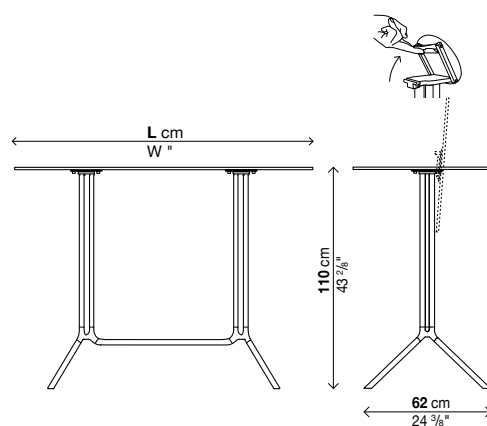

Poule Double

Con piano fisso o ribaltabile Sp. 10 mm.

Finitura struttura:

Alluminio verniciato bianco (simile al Ral 9016)

Alluminio verniciato nero (simile al Ral 9004)

Finitura piano:

Laminato nero

Laminato Pure-white bianco

Fenix-NTM® nero Ingo 0720

→ Specifiche imballi vedi pag. 40.

→ Imballi rinforzati vedi interno di copertina.

→ Copertura protettiva "Casper" vedi pag. 74.

Con piano fisso (H.107 cm)

Codice	Dimensione	Altezza	Piano	Prezzi EURO	colli	m³	Kg
01POL30	100 x 59	107	laminato nero				
			laminato Pure-white				
			Fenix-NTM				
01POL31	120 x 59	107	laminato nero				
			laminato Pure-white				
			Fenix-NTM				
01POL32	100 x 69	107	laminato nero				
			laminato Pure-white				
			Fenix-NTM				
01POL33	120 x 69	107	laminato nero				
			laminato Pure-white				
			Fenix-NTM				
01POL34	150 x 69	107	laminato nero				
			laminato Pure-white				
			Fenix-NTM				

Con piano ribaltabile (H.110 cm)

Codice	Dimensione	Altezza	Piano	Prezzi EURO	colli	m³	Kg
01POL40	100 x 59	110	laminato nero				
			laminato Pure-white				
			Fenix-NTM				
01POL41	120 x 59	110	laminato nero				
			laminato Pure-white				
			Fenix-NTM				
01POL42	100 x 69	110	laminato nero				
			laminato Pure-white				
			Fenix-NTM				
01POL43	120 x 69	110	laminato nero				
			laminato Pure-white				
			Fenix-NTM				
01POL44	150 x 69	110	laminato nero				
			laminato Pure-white				
			Fenix-NTM