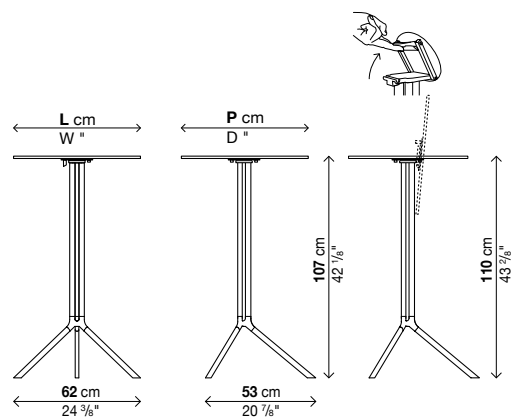

Fenix-NTM® Schwarz Ingo 0720

→ Angaben zur Verpackung siehe Seite 40.

→ Für verstärkte Verpackungen siehe Innenseite des Umschlags.

→ **Schutzhülle "Casper" siehe Seite 74.**

Mit fixer Platte (H. 73 cm)

Art.-Nr.	Größe	Höhe	Platte	Preis in EURO	Kolli	V.m³	Kg
01POL01R	Ø 59	73	Laminat schwarz				
			Laminat Pure-white				
			Fenix-NTM				
01POL01Q	59 x 59	73	Laminat schwarz				
			Laminat Pure-white				
			Fenix-NTM				
01POL03R	Ø 69	73	Laminat schwarz				
			Laminat Pure-white				
			Fenix-NTM				
01POL03Q	69 x 69	73	Laminat schwarz				
			Laminat Pure-white				
			Fenix-NTM				

Mit klappbarer Platte (H.75 cm)

Art.-Nr.	Größe	Höhe	Platte	Preis in EURO	Kolli	V.m³	Kg
01POL04R	Ø 59	75	Laminat schwarz				
			Laminat Pure-white				
			Fenix-NTM				
01POL04Q	59 x 59	75	Laminat schwarz				
			Laminat Pure-white				
			Fenix-NTM				
01POL07R	Ø 69	75	Laminat schwarz				
			Laminat Pure-white				
			Fenix-NTM				
01POL07Q	69 x 69	75	Laminat schwarz				
			Laminat Pure-white				
			Fenix-NTM				

Mit fixer Platte (H. 107 cm)

Art.-Nr.	Größe	Höhe	Platte	Preis in EURO	Kolli	V.m³	Kg
01POL02R	Ø 59	107	Laminat schwarz				
			Laminat Pure-white				
			Fenix-NTM				
01POL02Q	59 x 59	107	Laminat schwarz				
			Laminat Pure-white				
			Fenix-NTM				
01POL06R	Ø 69	107	Laminat schwarz				
			Laminat Pure-white				
			Fenix-NTM				

Mit klappbarer Platte (H.110 cm)

Art.-Nr.	Größe	Höhe	Platte	Preis in EURO	Kolli	V.m³	Kg
01POL05R	Ø 59	110	Laminat schwarz				
			Laminat Pure-white				
			Fenix-NTM				
01POL05Q	59 x 59	110	Laminat schwarz				
			Laminat Pure-white				
			Fenix-NTM				
01POL08R	Ø 69	110	Laminat schwarz				
			Laminat Pure-white				
			Fenix-NTM