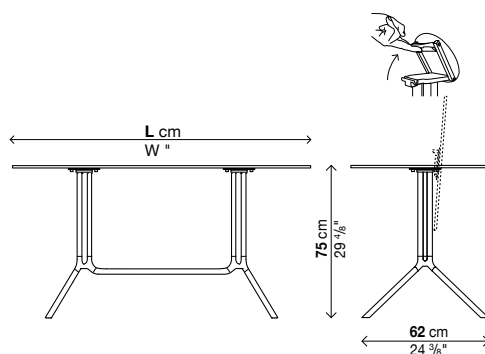

→ Imballi rinforzati vedi interno di copertina.

→ Copertura protettiva "Casper" vedi pag. 74.

Con piano fisso (H.73 cm)

Codice	Dimensione	Altezza	Piano	Prezzi EURO	colli	m³	Kg
01POL13	Ø 90	73	laminato nero				
			laminato Pure-white				
			Fenix-NTM				
01POL21	Ø 100	73	laminato nero				
			laminato Pure-white				
			Fenix-NTM				
01POL22	100 x 59	73	laminato nero				
			laminato Pure-white				
			Fenix-NTM				
01POL10	120 x 59	73	laminato nero				
			laminato Pure-white				
			Fenix-NTM				
01POL23	100 x 69	73	laminato nero				
			laminato Pure-white				
			Fenix-NTM				
01POL24	120 x 69	73	laminato nero				
			laminato Pure-white				
			Fenix-NTM				
01POL14	150 x 69	73	laminato nero				
			laminato Pure-white				
			Fenix-NTM				
01POL12	120 x 79	73	laminato nero				
			laminato Pure-white				
			Fenix-NTM				
01POL16	150 x 79	73	laminato nero				
			laminato Pure-white				
			Fenix-NTM				

Con piano ribaltabile (H.75 cm)

Codice	Dimensione	Altezza	Piano	Prezzi EURO	colli	m³	Kg
01POL09	Ø 90	75	laminato nero				
			laminato Pure-white				
			Fenix-NTM				
01POL19	Ø 100	75	laminato nero				
			laminato Pure-white				
			Fenix-NTM				
01POL25	100 x 59	75	laminato nero				
			laminato Pure-white				
			Fenix-NTM				
01POL11	120 x 59	75	laminato nero				
			laminato Pure-white				
			Fenix-NTM				
01POL26	100 x 69	75	laminato nero				
			laminato Pure-white				
			Fenix-NTM				
01POL27	120 x 69	75	laminato nero				
			laminato Pure-white				
			Fenix-NTM				
01POL15	150 x 69	75	laminato nero				
			laminato Pure-white				
			Fenix-NTM				
01POL17	120 x 79	75	laminato nero				
			laminato Pure-white				
			Fenix-NTM				
01POL18	150 x 79	75	laminato nero				
			laminato Pure-white				
			Fenix-NTM