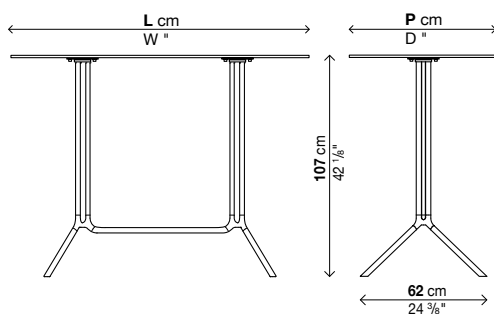

Poule Double

Mit fixer oder klappbarer Platte St. 10 mm.

Strukturausführung:

Weiß lackiertes Aluminium (farbähnlich wie Ral 9016)

Schwarz lackiertes Aluminium (farbähnlich wie Ral 9004)

Ausführung der Tischplatte:

Laminat schwarz

Laminat Pure-white Weiß

Fenix-NTM® Schwarz Ingo 0720

→ Angaben zur Verpackung siehe Seite 40.

→ Für verstärkte Verpackungen siehe Innenseite des Umschlags.

→ **Schutzhülle "Casper" siehe Seite 74.**

Mit fixer Platte (H. 107 cm)

Art.-Nr.	Größe	Höhe	Platte	Preis in EURO	Kolli	V.m³	Kg
01POL30	100 x 59	107	Laminat schwarz				
			Laminat Pure-white				
			Fenix-NTM				
01POL31	120 x 59	107	Laminat schwarz				
			Laminat Pure-white				
			Fenix-NTM				
01POL32	100 x 69	107	Laminat schwarz				
			Laminat Pure-white				
			Fenix-NTM				
01POL33	120 x 69	107	Laminat schwarz				
			Laminat Pure-white				
			Fenix-NTM				
01POL34	150 x 69	107	Laminat schwarz				
			Laminat Pure-white				
			Fenix-NTM				

Mit klappbarer Platte (H.110 cm)

Art.-Nr.	Größe	Höhe	Platte	Preis in EURO	Kolli	V.m³	Kg
01POL40	100 x 59	110	Laminat schwarz				
			Laminat Pure-white				
			Fenix-NTM				
01POL41	120 x 59	110	Laminat schwarz				
			Laminat Pure-white				
			Fenix-NTM				
01POL42	100 x 69	110	Laminat schwarz				
			Laminat Pure-white				
			Fenix-NTM				
01POL43	120 x 69	110	Laminat schwarz				
			Laminat Pure-white				
			Fenix-NTM				
01POL44	150 x 69	110	Laminat schwarz				
			Laminat Pure-white				
			Fenix-NTM