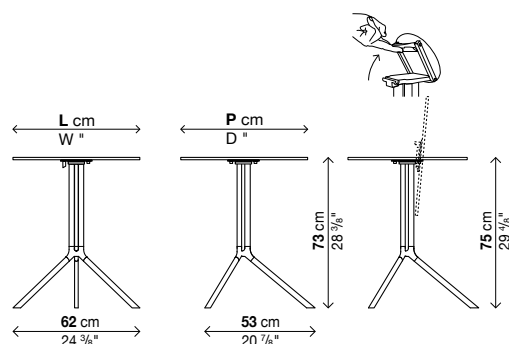

Finition du plateau:

Laminé noir

Laminé Pure-white blanc

Fenix-NTM® noir Ingo 0720

→ Détails emballage voir page 40.

→ Pour emballages renforcés, voir intérieur de la couverture.

→ **Housse de protection "Casper", voir page 74.**

Avec plateau fixe (H.73 cm)

Code	Dimension	Hauteur	Plateau	Prix en EURO	Coils	m³	Kg
01POL01R	Ø 59	73	laminé noir				
			laminé Pure-white				
			Fenix-NTM				
01POL01Q	59 x 59	73	laminé noir				
			laminé Pure-white				
			Fenix-NTM				
01POL03R	Ø 69	73	laminé noir				
			laminé Pure-white				
			Fenix-NTM				
01POL03Q	69 x 69	73	laminé noir				
			laminé Pure-white				
			Fenix-NTM				

Avec plateau rabattable (H.75 cm)

Code	Dimension	Hauteur	Plateau	Prix en EURO	Coils	m³	Kg
01POL04R	Ø 59	75	laminé noir				
			laminé Pure-white				
			Fenix-NTM				
01POL04Q	59 x 59	75	laminé noir				
			laminé Pure-white				
			Fenix-NTM				
01POL07R	Ø 69	75	laminé noir				
			laminé Pure-white				
			Fenix-NTM				
01POL07Q	69 x 69	75	laminé noir				
			laminé Pure-white				
			Fenix-NTM				

Avec plateau fixe (H.107 cm)

Code	Dimension	Hauteur	Plateau	Prix en EURO	Coils	m³	Kg
01POL02R	Ø 59	107	laminé noir				
			laminé Pure-white				
			Fenix-NTM				
01POL02Q	59 x 59	107	laminé noir				
			laminé Pure-white				
			Fenix-NTM				
01POL06R	Ø 69	107	laminé noir				
			laminé Pure-white				
			Fenix-NTM				

Avec plateau rabattable (H.110 cm)

Code	Dimension	Hauteur	Plateau	Prix en EURO	Coils	m³	Kg
01POL05R	Ø 59	110	laminé noir				
			laminé Pure-white				
			Fenix-NTM				
01POL05Q	59 x 59	110	laminé noir				
			laminé Pure-white				
			Fenix-NTM				
01POL08R	Ø 69	110	laminé noir				
			laminé Pure-white				
			Fenix-NTM