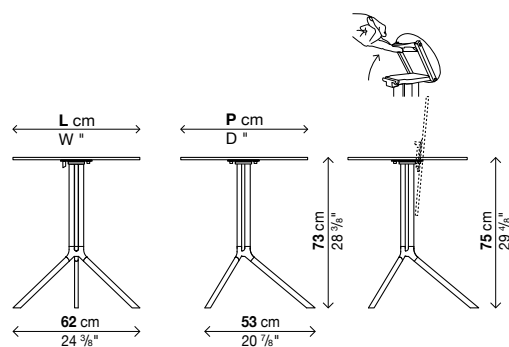

Fenix-NTM® negro Ingo 0720

→ Especificaciones embalajes ver pág. 40.

→ Embalajes reforzados, ver lado interno de la portada.

→ **Funda de protección "Casper" ver pág. 74.**

Con sobre fijo (H.73 cm)

Código	Dimensión	Altura	Sobre	Precios EURO	Packs	Vol. m³	Kg
01POL01R	Ø 59	73	laminado negro				
			laminado Pure-white				
			Fenix-NTM				
01POL01Q	59 x 59	73	laminado negro				
			laminado Pure-white				
			Fenix-NTM				
01POL03R	Ø 69	73	laminado negro				
			laminado Pure-white				
			Fenix-NTM				
01POL03Q	69 x 69	73	laminado negro				
			laminado Pure-white				
			Fenix-NTM				

Con sobre abatible (H.75 cm)

Código	Dimensión	Altura	Sobre	Precios EURO	Packs	Vol. m³	Kg
01POL04R	Ø 59	75	laminado negro				
			laminado Pure-white				
			Fenix-NTM				
01POL04Q	59 x 59	75	laminado negro				
			laminado Pure-white				
			Fenix-NTM				
01POL07R	Ø 69	75	laminado negro				
			laminado Pure-white				
			Fenix-NTM				
01POL07Q	69 x 69	75	laminado negro				
			laminado Pure-white				
			Fenix-NTM				

Con sobre fijo (H.107 cm)

Código	Dimensión	Altura	Sobre	Precios EURO	Packs	Vol. m³	Kg
01POL02R	Ø 59	107	laminado negro				
			laminado Pure-white				
			Fenix-NTM				
01POL02Q	59 x 59	107	laminado negro				
			laminado Pure-white				
			Fenix-NTM				
01POL06R	Ø 69	107	laminado negro				
			laminado Pure-white				
			Fenix-NTM				

Con sobre abatible (H.110 cm)

Código	Dimensión	Altura	Sobre	Precios EURO	Packs	Vol. m³	Kg
01POL05R	Ø 59	110	laminado negro				
			laminado Pure-white				
			Fenix-NTM				
01POL05Q	59 x 59	110	laminado negro				
			laminado Pure-white				
			Fenix-NTM				
01POL08R	Ø 69	110	laminado negro				
			laminado Pure-white				
			Fenix-NTM