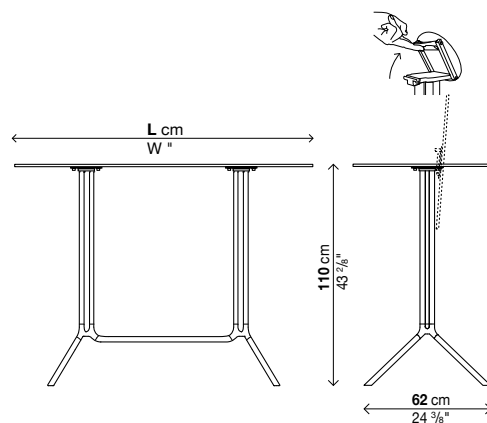

Fenix-NTM® noir Ingo 0720

→ Détails emballage voir page 40.

→ Pour emballages renforcés, voir intérieur de la couverture.

→ **Housse de protection "Casper", voir page 74.**

Avec plateau fixe (H.107 cm)

Code	Dimension	Hauteur	Plateau	Prix en EURO	Coûts	m ³	Kg
01POL30	100 x 59	107	laminé noir				
			laminé Pure-white				
			Fenix-NTM				
01POL31	120 x 59	107	laminé noir				
			laminé Pure-white				
			Fenix-NTM				
01POL32	100 x 69	107	laminé noir				
			laminé Pure-white				
			Fenix-NTM				
01POL33	120 x 69	107	laminé noir				
			laminé Pure-white				
			Fenix-NTM				
01POL34	150 x 69	107	laminé noir				
			laminé Pure-white				
			Fenix-NTM				

Avec plateau rabattable (H.110 cm)

Code	Dimension	Hauteur	Plateau	Prix en EURO	Coûts	m ³	Kg
01POL40	100 x 59	110	laminé noir				
			laminé Pure-white				
			Fenix-NTM				
01POL41	120 x 59	110	laminé noir				
			laminé Pure-white				
			Fenix-NTM				
01POL42	100 x 69	110	laminé noir				
			laminé Pure-white				
			Fenix-NTM				
01POL43	120 x 69	110	laminé noir				
			laminé Pure-white				
			Fenix-NTM				
01POL44	150 x 69	110	laminé noir				
			laminé Pure-white				
			Fenix-NTM				