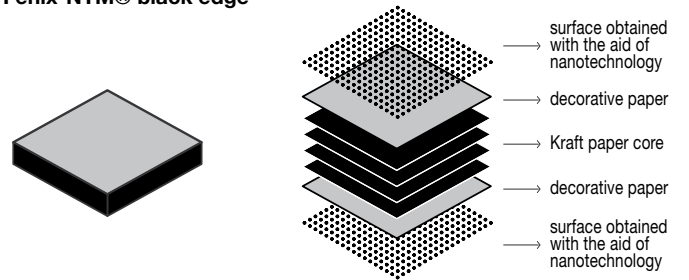

H. 73/75 cm H. 283/8"/294/8"		1 pz. Packs m ³ Kg	2 pz. Packs m ³ Kg	3 pz. Packs m ³ Kg	H. 107/110 cm H. 421/8"/432/8"		1 pz. Packs m ³ Kg	2 pz. Packs m ³ Kg	3 pz. Packs m ³ Kg
	Ø 59 cm Ø 235/8"	2 0,41 14	3 0,67 28	4 0,67 38		Ø 59 cm Ø 235/8"	2 0,63 16	3 1,03 32	4 1,06 43
	59 x 59 cm 235/8 x 235/8"	2 0,41 14	3 0,67 28	4 0,67 38		59 x 59 cm 235/8 x 235/8"	2 0,63 16	3 1,03 32	4 1,06 43
	Ø 69 cm Ø 271/8"	2 0,42 15	3 0,69 29	4 0,69 41		Ø 69 cm Ø 271/8"	2 0,64 17	3 1,05 33	4 1,08 44
	69 x 69 cm 271/8 x 271/8"	2 0,42 15	3 0,69 29	4 0,69 41		100 x 60 cm 393/8 x 235/8"	2 1,00 26	3 1,82 49	4 1,90 69
	Ø 90 cm Ø 353/8"	2 0,63 25	3 1,15 45	4 1,22 65		120 x 59 cm 472/8 x 235/8"	2 1,00 28	3 1,82 53	4 1,90 75
	Ø 100 cm Ø 393/8"	2 0,63 27	3 1,15 49	4 1,22 71		100 x 69 cm 393/8 x 274/8"	2 1,02 27	3 1,86 51	4 1,96 72
	100 x 59 cm 393/8 x 235/8"	2 0,64 24	3 1,15 46	4 1,20 65		120 x 69 cm 472/8 x 274/8"	2 1,02 29	3 1,86 55	4 1,96 78
	120 x 59 cm 472/8 x 235/8"	2 0,64 26	3 1,15 50	4 1,20 71		150 x 69 cm 59 x 274/8"	2 1,25 32	3 2,21 60	4 2,28 85
	100 x 69 cm 393/8 x 274/8"	2 0,66 25	3 1,19 48	4 1,26 68					
	120 x 69 cm 472/8 x 274/8"	2 0,66 27	3 1,19 52	4 1,26 74					
	150 x 69 cm 59 x 274/8"	2 0,82 30	3 1,45 57	4 1,52 82					
	120 x 79 cm 472/8 x 314/8"	2 0,66 28	3 1,19 56	4 1,26 80					
	150 x 79 cm 59 x 314/8"	2 0,83 31	3 1,47 61	4 1,55 88					

Tops 10 mm thick

Laminate

Pure-white

Fenix-NTM® black edge

Poule

Fixed or tip-up top 10 mm thick.

Finish of structure:

White lacquered aluminium (similar to RAL 9016)

Black lacquered aluminium (similar to RAL 9004)

Finish of top:

Black laminate

Pure-white laminate

Ingo black 0720 Fenix-NTM®

→ For packaging specifications, see page 40.

→ Reinforced packaging, see inside of cover.