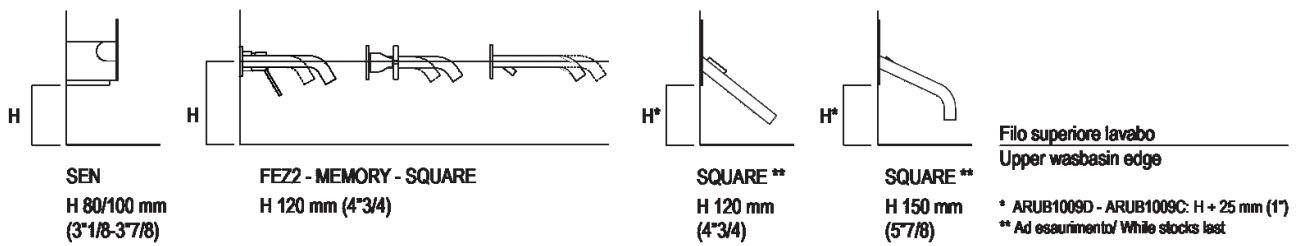

Tap position, recommended height

POSIZIONE RUBINETTERIA / TAP POSITION

Altezza consigliata / Recommended height