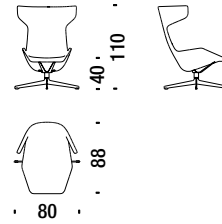

0V6

3,8 mt. ★ 5,5 m² 0,9 m³ 32 Kg

Swivel armchair for quilt

Poltrona girevole per trapunta

389

3,8 mt. ★ 5,5 m² 0,9 m³ 32 Kg

Swivel stool

Pouf girevole