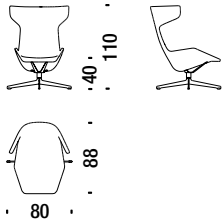

74
turquoise

76
violet

75
pink

71
red

77
dark grey

78
beige

Swivel armchair

Poltrona girevole

0V6

3,8 mt. ★ 5,5 m² 0,9 m³ 32 Kg

Swivel armchair for quilt

Poltrona girevole per trapunta

389

3,8 mt. ★ 5,5 m² 0,9 m³ 32 Kg

Swivel stool

Pouf girevole