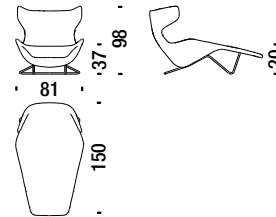

0V6

3,8 mt. ★ 5,5 m² 0,9 m³ 32 Kg

Swivel armchair for quilt

Poltrona girevole per trapunta

389

3,8 mt. ★ 5,5 m² 0,9 m³ 32 Kg

Swivel stool

Pouf girevole

0V7

1,5 mt. ★ 1,6 m² 0,2 m³ 15 Kg

Chaise Longue

Chaise Longue

036

5,2 mt. ★ 7 m² 1,4 m³ 40 Kg

Quilt

Trapunta