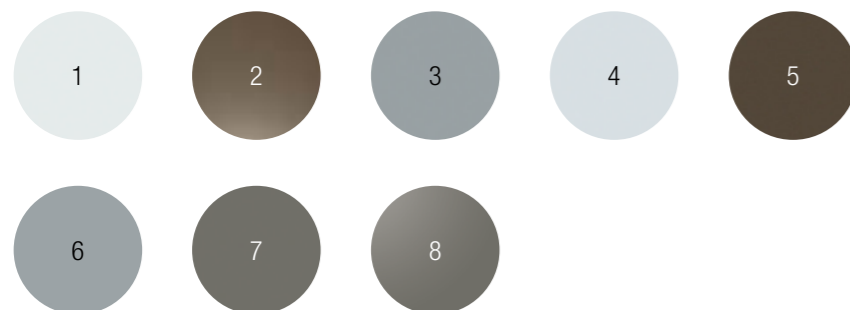

BRILLANTA

DESIGN CR&S MISURAEMME®

APERTURE

battente
scorrevole
coplanare

OPENINGS

*hinged
sliding
coplanar*

FINITURE ANTA

1. specchio naturale V07
2. specchio bronzo V08
3. specchio fumè V16
4. specchio naturale acidato V02
5. specchio bronzo acidato V11
6. specchio fumè acidato V17
7. vetro verniciato in tutti i colori
8. vetro verniciato acidato in tutti i colori

DOOR FINISHINGS

1. *mirror natural V07*
2. *mirror bronze V08*
3. *mirror fumè V16*
4. *natural mirror frosted V02*
5. *bronze mirror frosted V11*
6. *fumè and frosted mirror V17*
7. *glass varnished in all colours*
8. *glass varnished frosted in all colours*

FINITURE PROFILO e MANIGLIA

1. canna di fucile
2. verniciato a campionario

PROFILE and HANDLE FINISHINGS

1. *gun metal*
2. *varnished in sample colours*

SEZIONE ANTA _ DOOR SECTION

MODULARITA' BATTENTE _ HINGED DOORS