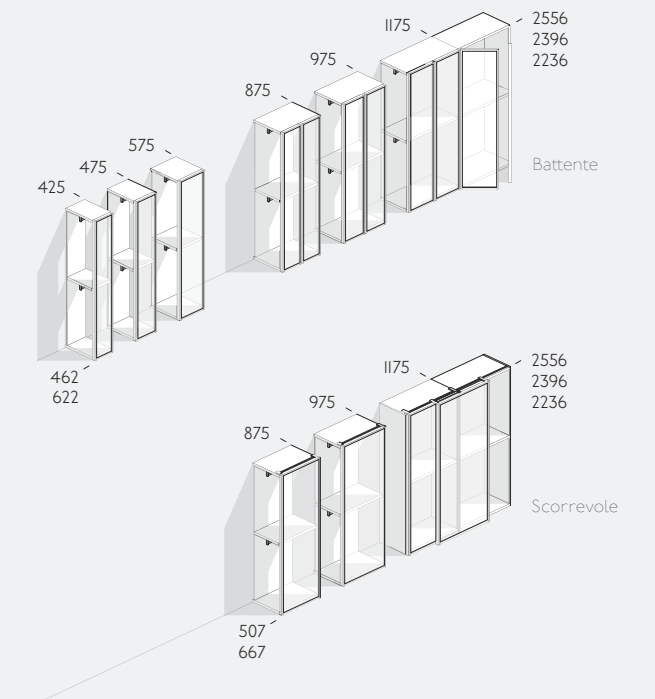

SCRIGNO

L'anta battente Scrigno, con telaio in metallo Brown e vetro trasparente fumé, trasforma il guardaroba in un'affascinante esposizione, anche grazie al sistema di illuminazione interno. Porta maglioni, cassettiere, vassoi estraibili in finitura Olmo scuro con i frontali in vetro, mettono in risalto gli oggetti e gli accessori più preziosi.

The Scrigno hinged door, with frame in Brown metal and smoked clear glass, transforms the wardrobe into a fascinating display, also thanks to the internal lighting system. Sweater units, drawer units and pull-out trays in Elm Dark finish with front panels in glass show off the most precious accessories and objects.